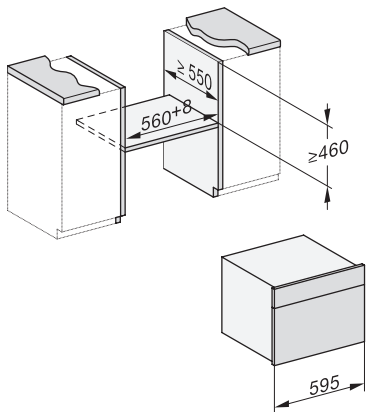

Enostavno čiščenje	
Notranjost pečice iz plemenitega jekla s strukturo platna	•
Zunanji uparjalnik	•
Grelnik v dnu pečice za manj kondenzata	•
Hitri zaklepi za stranska vodila	•
Odstranljiva stranska vodila	•
Odstranjevanje vodnega kamna	•
Vrata pečice CleanGlass	•
Para/oskrba z vodo	
DualSteam	•
Odstranjevanje posode za svežo vodo z mehanizmom Push2Release	•
Volumen posode za svežo vodo v l	1,5
Varnost	
Sistem ohlajanja aparata s hladno sprednjo stranjo	•
Varnostni izklop	•
Zapora vklopa	•
Sistem ohlajanja sopare	•
Zapora tipk	•
Tehnični podatki	
Notranjost pečice L	•
Volumen notranjosti v l	40
Število nivojev vstavljanja	4
Tečaj vrat	spodaj
Osvetlitev notranjosti pečice	2 LED-sijalki
Temperature pri kuhanju v pari min. v °C	40
Temperature pri kuhanju v pari maks. v °C	100
Širina niše min. v mm	560
Širina niše maks. v mm	568
Višina niše min. v mm	450
Višina niše maks. v mm	452
Globina niše v mm	550
Mere aparata (Š x V x G) v mm	595 x 455 x 569
Širina aparata v mm	595
Višina aparata v mm	455
Globina aparata v mm	569
Teža v kg	26,3
Skupna priključna moč v kW	3,60
Napetost v V	230
Frekvenca v Hz	50-60
Zaščita v A	16
Število faz	1
Priključni kabel z omrežnim vtičem	•
Dolžina priključnega kabla v m	2
Zamenjava žarnice	Servisna služba
Priložena oprema	
Odstranljiva stranska vodila (par)	1
Perforirane posode za kuhanje iz plemenitega jekla	2
Neperforirane posode za kuhanje v pari iz plemenitega jekla	1

side view, DG, DGM, ESW7x20 installation drawings

Installation_DG_DGM_DGC_XL_ESW7x10_EVS7010, installation drawings

ESW7x10, EVS7010, DG7x4x, DGM7x4x installation drawings

DG7xxx, DGM7xxx, installation drawings

built-in DG DGM DGC XL build-under, installation drawing

Screw joint DG DGM, installation drawing

DG DGM, installation drawing

DG 7440

Vgradna parna pečica

za zdravo kuhanje z avtomatskimi programi, povezavo in kuhanjem sous-vide

side view DG DGM, installation drawings

Installation DG, installation drawing