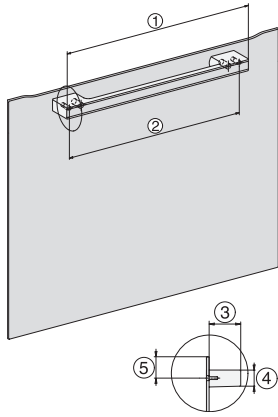

DG 7440

Vgradna parna pečica

za zdravo kuhanje z avtomatskimi programi, povezavo in kuhanjem sous-vide

H7000 handle, glass, installation drawings