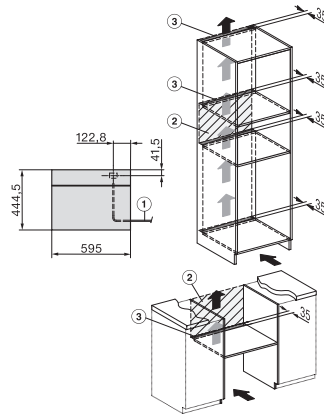

Enostavno čiščenje	
Notranjost pečice iz plemenitega jekla s strukturo platna	•
Zunanji uparjalnik	•
Grelnik v dnu pečice za manj kondenzata	•
Hitri zaklepi za stranska vodila	•
Odstranljiva stranska vodila	•
Odstranjevanje vodnega kamna	•
Vrata pečice CleanGlass	•
Para/oskrba z vodo	
DualSteam	•
Odstranjevanje posode za svežo vodo z mehanizmom Push2Release	•
Volumen posode za svežo vodo v l	1,5
Varnost	
Sistem ohlajanja aparata s hladno sprednjo stranjo	•
Varnostni izklop	•
Zapora vklopa	•
Sistem ohlajanja sopare	•
Zapora tipk	•
Tehnični podatki	
Notranjost pečice L	•
Volumen notranjosti v l	40
Število nivojev vstavljanja	4
Tečaj vrat	spodaj
Osvetlitev notranjosti pečice	2 LED-sijalki
Temperature pri kuhanju v pari min. v °C	40
Temperature pri kuhanju v pari maks. v °C	100
Širina niše min. v mm	560
Širina niše maks. v mm	568
Višina niše min. v mm	450
Višina niše maks. v mm	452
Globina niše v mm	550
Mere aparata (Š x V x G) v mm	595 x 455 x 569
Širina aparata v mm	595
Višina aparata v mm	455
Globina aparata v mm	569
Teža v kg	26,3
Skupna priključna moč v kW	3,60
Napetost v V	230
Frekvenca v Hz	50-60
Zaščita v A	16
Število faz	1
Priključni kabel z omrežnim vtičem	•
Dolžina priključnega kabla v m	2
Zamenjava žarnice	Servisna služba
Priložena oprema	
Odstranljiva stranska vodila (par)	1
Perforirane posode za kuhanje iz plemenitega jekla	2
Neperforirane posode za kuhanje v pari iz plemenitega jekla	1

side view, DG, DGM, ESW7x20 installation drawings

Installation_DG_DGM_DGC_XL_ESW7x10_EVS7010, installation drawings

ESW7x10, EVS7010, DG7x4x, DGM7x4x installation drawings

DG7xxx, DGM7xxx, installation drawings

built-in DG DGM DGC XL build-under, installation drawing

Screw joint DG DGM, installation drawing

DG DGM, installation drawing

DG 7440

Vgradna parna pečica

za zdravo kuhanje z avtomatskimi programi, povezavo in kuhanjem sous-vide

side view DG DGM, installation drawings

Installation DG, installation drawing