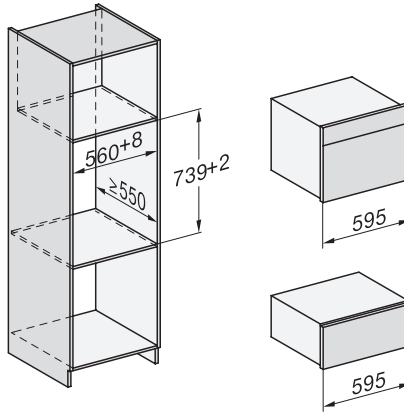

DG 7440

Vgradna parna pečica

za zdravo kuhanje z avtomatskimi programi, povezavo in kuhanjem sous-vide

H7000 handle, glass, installation drawings

Installation DG, DGM, DGC XL, ESW7x20 installation drawings