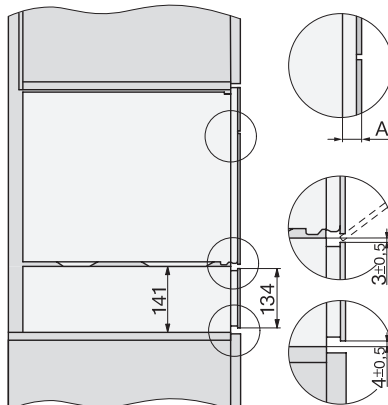

Enostavno čiščenje	
Notranjost pečice iz plemenitega jekla s strukturo platna	•
Zunanji uparjalnik	•
Grelnik v dnu pečice za manj kondenzata	•
Hitri zaklepi za stranska vodila	•
Odstranljiva stranska vodila	•
Odstranjevanje vodnega kamna	•
Vrata pečice CleanGlass	•
Para/oskrba z vodo	
DualSteam	•
Odstranjevanje posode za svežo vodo z mehanizmom Push2Release	•
Volumen posode za svežo vodo v l	1,5
Varnost	
Sistem ohlajanja aparata s hladno sprednjo stranjo	•
Varnostni izklop	•
Zapora vklopa	•
Sistem ohlajanja sopare	•
Zapora tipk	•
Tehnični podatki	
Notranjost pečice L	•
Volumen notranjosti v l	40
Število nivojev vstavljanja	4
Tečaj vrat	spodaj
Osvetlitev notranjosti pečice	2 LED-sijalki
Temperature pri kuhanju v pari min. v °C	40
Temperature pri kuhanju v pari maks. v °C	100
Širina niše min. v mm	560
Širina niše maks. v mm	568
Višina niše min. v mm	450
Višina niše maks. v mm	452
Globina niše v mm	550
Mere aparata (Š x V x G) v mm	595 x 455 x 569
Širina aparata v mm	595
Višina aparata v mm	455
Globina aparata v mm	569
Teža v kg	26,3
Skupna priključna moč v kW	3,60
Napetost v V	230
Frekvenca v Hz	50-60
Zaščita v A	16
Število faz	1
Priključni kabel z omrežnim vtičem	•
Dolžina priključnega kabla v m	2
Zamenjava žarnice	Servisna služba
Priložena oprema	
Odstranljiva stranska vodila (par)	1
Perforirane posode za kuhanje iz plemenitega jekla	2
Neperforirane posode za kuhanje v pari iz plemenitega jekla	1

DG 7440

Vgradna parna pečica

za zdravo kuhanje z avtomatskimi programi, povezavo in kuhanjem sous-vide

H7000 handle, glass, installation drawings

Installation DG, DGM, DGC XL, ESW7x20 installation drawings

side view, DG, DGM, ESW7x20 installation drawings

Installation_DG_DGM_DGC_XL_ESW7x10_EVS7010, installation drawings

ESW7x10, EVS7010, DG7x4x, DGM7x4x installation drawings

DG7xxx, DGM7xxx, installation drawings

side view DG DGM, installation drawings

Installation DG, installation drawing