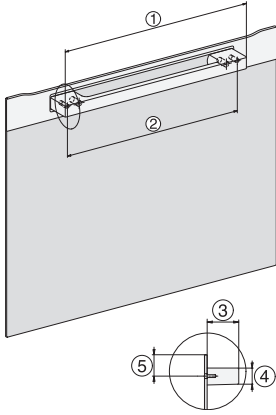

DG 7240

Vgradna parna pečica

za zdravo kuhanje z avtomatskimi programi in povezavo v omrežje

DG2840, DG7x40, DGC7x4x, DG7x6x, DGC7x6x, DGD7635, DGM7x4x, DO7, H28B/BP, H7x4xB/BM/BP, H7x6xB/BP, installation drawing