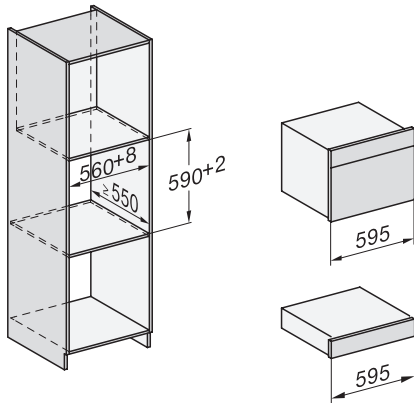

DG 7240

Vgradna parna pečica

za zdravo kuhanje z avtomatskimi programi in povezavo v omrežje

H7000 handle, installation drawing

Installation DG, DGM, DGC XL, ESW7x20 installation drawings

side view, DG, DGM, ESW7x20 installation drawings