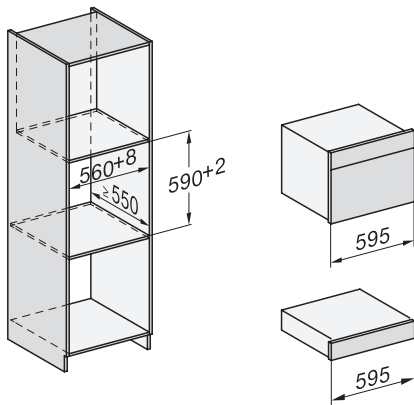

DG 7240

Vgradna parna pečica

za zdravo kuhanje z avtomatskimi programi in povezavo v omrežje

H7000 handle, glass, installation drawings

Installation DG, DGM, DGC XL, ESW7x20 installation drawings

side view, DG, DGM, ESW7x20 installation drawings