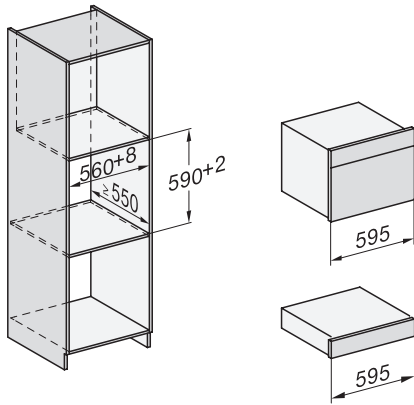

DG 7240

Vgradna parna pečica

za zdravo kuhanje z avtomatskimi programi in povezavo v omrežje

H7000 handle, glass, installation drawings

Installation DG, DGM, DGC XL, ESW7x20 installation drawings

side view, DG, DGM, ESW7x20 installation drawings