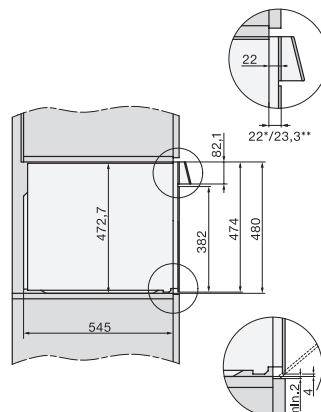

H 7890 BP

90 cm široka pečica

v dizajnu za popolno kombiniranje, s termometrom za živila in BrillantLight

EAN: 4002516133230 / Številka materiala: 11106120 /  
Številka starega materiala: 22789045D

Višina niše min. v mm	517
Višina niše maks. v mm	517
Globina niše v mm	550
Širina aparata v mm	895
Višina aparata v mm	478
Globina aparata v mm	568
Teža v kg	74,0
Skupna priključna moč v kW	5,60
Napetost v V	220-240
Frekvenca v Hz	50
Zaščita v A	16
Število faz	3
Dolžina priključnega kabla v m	1,80
Zamenjava žarnice	Servisna služba
<b>Priložena oprema</b>	
Globoki pekač s prevleko PerfectClean	2
Rešetka za peko in pečenje PyroFit	2
Izvlačno vodilo FlexiClip PyroFit (par)	1
Brezvrvični termometer za živila	1
Odstranljiva stranska vodila s prevleko PyroFit (par)	1
Plošča za pečenje in pečenje na žaru s prevleko PerfectClean	1
Tablete za odstranjevanje vodnega kamna	2
<b>Razpoložljivi jeziki izpisov na prikazovalniku</b>	
Razpoložljivi jeziki na prikazovalniku s funkcijo MultiLingua	bahasa malaysia, dansk, deutsch, english, español, français, hrvatski, italiano, magyar, nederlands, norsk, polski, português, русский, română, slovenčina, slovenščina, srpski, suomi, svenska, türkçe, українська, čeština, ελληνικά,

H 7890 BP

90 cm široka pečica

v dizajnu za popolno kombiniranje, s termometrom za živila in BrilliantLight

built-in H7000 90, installation drawing

built-in H7000 90 build-under, installation drawing

installation H7000 90, installation drawing

H7890BP, installation drawings

side view H7000 90, installation drawing

side view H7000 90 build-under, installation drawings