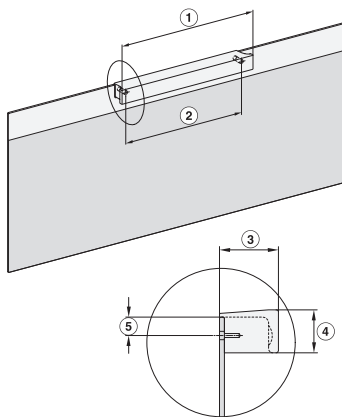

H 7890 BP

90 cm široka pečica

v dizajnu za popolno kombiniranje, s termometrom za živila in BrillantLight

EAN: 4002516133230 / Številka materiala: 11106120 /  
Številka starega materiala: 22789045D

Višina niše min. v mm	517
Višina niše maks. v mm	517
Globina niše v mm	550
Širina aparata v mm	895
Višina aparata v mm	478
Globina aparata v mm	568
Teža v kg	74,0
Skupna priključna moč v kW	5,60
Napetost v V	220-240
Frekvenca v Hz	50
Zaščita v A	16
Število faz	3
Dolžina priključnega kabla v m	1,80
Zamenjava žarnice	Servisna služba
<b>Priložena oprema</b>	
Globoki pekač s prevleko PerfectClean	2
Rešetka za peko in pečenje PyroFit	2
Izvlačno vodilo FlexiClip PyroFit (par)	1
Brezvrvični termometer za živila	1
Odstranljiva stranska vodila s prevleko PyroFit (par)	1
Plošča za pečenje in pečenje na žaru s prevleko PerfectClean	1
Tablete za odstranjevanje vodnega kamna	2
<b>Razpoložljivi jeziki izpisov na prikazovalniku</b>	
Razpoložljivi jeziki na prikazovalniku s funkcijo MultiLingua	bahasa malaysia, dansk, deutsch, english, español, français, hrvatski, italiano, magyar, nederlands, norsk, polski, português, русский, română, slovenčina, slovenščina, srpski, suomi, svenska, türkçe, українська, čeština, ελληνικά,

H 7890 BP

90 cm široka pečica

v dizajnu za popolno kombiniranje, s termometrom za živila in BrilliantLight

built-in H7000 90, installation drawing

built-in H7000 90 build-under, installation drawing

installation H7000 90, installation drawing

H7890BP, installation drawings

side view H7000 90, installation drawing

side view H7000 90 build-under, installation drawings