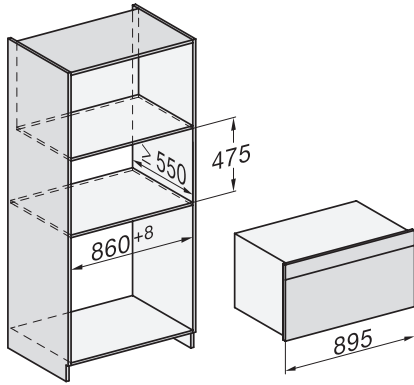

H 7890 BP

90 cm široka pečica

v dizajnu za popolno kombiniranje, s termometrom za živila in BrillantLight

EAN: 4002516133230 / Številka materiala: 11106120 /  
Številka starega materiala: 22789045D

Višina niše min. v mm	517
Višina niše maks. v mm	517
Globina niše v mm	550
Širina aparata v mm	895
Višina aparata v mm	478
Globina aparata v mm	568
Teža v kg	74,0
Skupna priključna moč v kW	5,60
Napetost v V	220-240
Frekvenca v Hz	50
Zaščita v A	16
Število faz	3
Dolžina priključnega kabla v m	1,80
Zamenjava žarnice	Servisna služba
<b>Priložena oprema</b>	
Globoki pekač s prevleko PerfectClean	2
Rešetka za peko in pečenje PyroFit	2
Izvlačno vodilo FlexiClip PyroFit (par)	1
Brezvrvični termometer za živila	1
Odstranljiva stranska vodila s prevleko PyroFit (par)	1
Plošča za pečenje in pečenje na žaru s prevleko PerfectClean	1
Tablete za odstranjevanje vodnega kamna	2
<b>Razpoložljivi jeziki izpisov na prikazovalniku</b>	
Razpoložljivi jeziki na prikazovalniku s funkcijo MultiLingua	bahasa malaysia, dansk, deutsch, english, español, français, hrvatski, italiano, magyar, nederlands, norsk, polski, português, русский, română, slovenčina, slovenščina, srpski, suomi, svenska, türkçe, українська, čeština, ελληνικά,

H 7890 BP

90 cm široka pečica

v dizajnu za popolno kombiniranje, s termometrom za živila in BrilliantLight

built-in H7000 90, installation drawing

built-in H7000 90 build-under, installation drawing

installation H7000 90, installation drawing