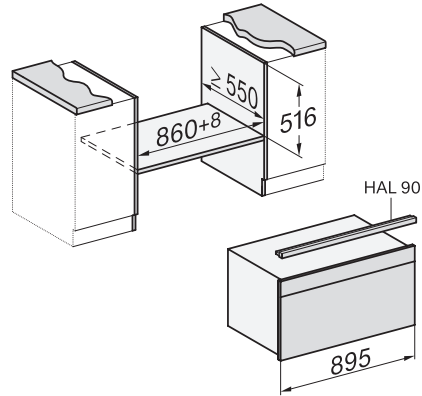

H 7890 BP

90 cm široka pečica

v dizajnu za popolno kombiniranje, s termometrom za živila in BrillantLight

EAN: 4002516133230 / Številka materiala: 11106120 /  
Številka starega materiala: 22789045D

Višina niše min. v mm	517
Višina niše maks. v mm	517
Globina niše v mm	550
Širina aparata v mm	895
Višina aparata v mm	478
Globina aparata v mm	568
Teža v kg	74,0
Skupna priključna moč v kW	5,60
Napetost v V	220-240
Frekvenca v Hz	50
Zaščita v A	16
Število faz	3
Dolžina priključnega kabla v m	1,80
Zamenjava žarnice	Servisna služba
<b>Priložena oprema</b>	
Globoki pekač s prevleko PerfectClean	2
Rešetka za peko in pečenje PyroFit	2
Izvlačno vodilo FlexiClip PyroFit (par)	1
Brezvrvični termometer za živila	1
Odstranljiva stranska vodila s prevleko PyroFit (par)	1
Plošča za pečenje in pečenje na žaru s prevleko PerfectClean	1
Tablete za odstranjevanje vodnega kamna	2
<b>Razpoložljivi jeziki izpisov na prikazovalniku</b>	
Razpoložljivi jeziki na prikazovalniku s funkcijo MultiLingua	bahasa malaysia, dansk, deutsch, english, español, français, hrvatski, italiano, magyar, nederlands, norsk, polski, português, русский, română, slovenčina, slovenščina, srpski, suomi, svenska, türkçe, українська, čeština, ελληνικά,

H 7890 BP

90 cm široka pečica

v dizajnu za popolno kombiniranje, s termometrom za živila in BrilliantLight

built-in H7000 90, installation drawing

built-in H7000 90 build-under, installation drawing

installation H7000 90, installation drawing