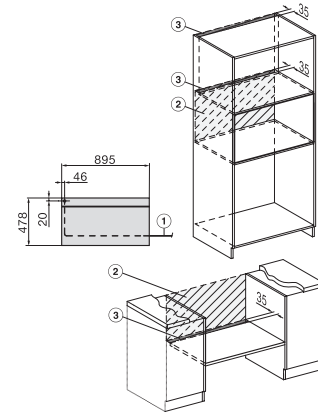

H 7890 BP

90 cm široka pečica

v dizajnu za popolno kombiniranje, s termometrom za živila in BrillantLight

EAN: 4002516133230 / Številka materiala: 11106120 /  
Številka starega materiala: 22789045D

Višina niše min. v mm	517
Višina niše maks. v mm	517
Globina niše v mm	550
Širina aparata v mm	895
Višina aparata v mm	478
Globina aparata v mm	568
Teža v kg	74,0
Skupna priključna moč v kW	5,60
Napetost v V	220-240
Frekvenca v Hz	50
Zaščita v A	16
Število faz	3
Dolžina priključnega kabla v m	1,80
Zamenjava žarnice	Servisna služba
<b>Priložena oprema</b>	
Globoki pekač s prevleko PerfectClean	2
Rešetka za peko in pečenje PyroFit	2
Izvlačno vodilo FlexiClip PyroFit (par)	1
Brezvrvični termometer za živila	1
Odstranljiva stranska vodila s prevleko PyroFit (par)	1
Plošča za pečenje in pečenje na žaru s prevleko PerfectClean	1
Tablete za odstranjevanje vodnega kamna	2
<b>Razpoložljivi jeziki izpisov na prikazovalniku</b>	
Razpoložljivi jeziki na prikazovalniku s funkcijo MultiLingua	bahasa malaysia, dansk, deutsch, english, español, français, hrvatski, italiano, magyar, nederlands, norsk, polski, português, русский, română, slovenčina, slovenščina, srpski, suomi, svenska, türkçe, українська, čeština, ελληνικά,

H 7890 BP

90 cm široka pečica

v dizajnu za popolno kombiniranje, s termometrom za živila in BrilliantLight

built-in H7000 90, installation drawing

built-in H7000 90 build-under, installation drawing

installation H7000 90, installation drawing

H7890BP, installation drawings

side view H7000 90, installation drawing

side view H7000 90 build-under, installation drawings