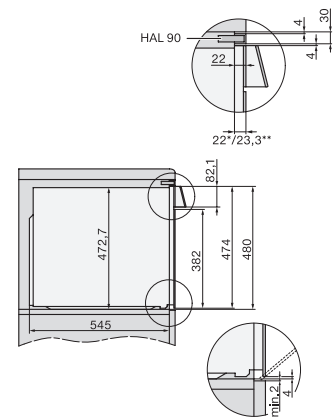

H 7890 BP

90 cm široka pečica

v dizajnu za popolno kombiniranje, s termometrom za živila in BrillantLight

EAN: 4002516133230 / Številka materiala: 11106120 /  
Številka starega materiala: 22789045D

Višina niše min. v mm	517
Višina niše maks. v mm	517
Globina niše v mm	550
Širina aparata v mm	895
Višina aparata v mm	478
Globina aparata v mm	568
Teža v kg	74,0
Skupna priključna moč v kW	5,60
Napetost v V	220-240
Frekvenca v Hz	50
Zaščita v A	16
Število faz	3
Dolžina priključnega kabla v m	1,80
Zamenjava žarnice	Servisna služba
<b>Priložena oprema</b>	
Globoki pekač s prevleko PerfectClean	2
Rešetka za peko in pečenje PyroFit	2
Izvlačno vodilo FlexiClip PyroFit (par)	1
Brezvrvični termometer za živila	1
Odstranljiva stranska vodila s prevleko PyroFit (par)	1
Plošča za pečenje in pečenje na žaru s prevleko PerfectClean	1
Tablete za odstranjevanje vodnega kamna	2
<b>Razpoložljivi jeziki izpisov na prikazovalniku</b>	
Razpoložljivi jeziki na prikazovalniku s funkcijo MultiLingua	bahasa malaysia, dansk, deutsch, english, español, français, hrvatski, italiano, magyar, nederlands, norsk, polski, português, русский, română, slovenčina, slovenščina, srpski, suomi, svenska, türkçe, українська, čeština, ελληνικά,

H 7890 BP

90 cm široka pečica

v dizajnu za popolno kombiniranje, s termometrom za živila in BrilliantLight

built-in H7000 90, installation drawing

built-in H7000 90 build-under, installation drawing

installation H7000 90, installation drawing

H7890BP, installation drawings

side view H7000 90, installation drawing

side view H7000 90 build-under, installation drawings