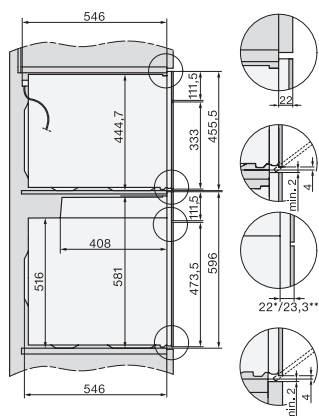

H 7860 BPX

Pečica brez ročaja

v dizajnu za popolno kombiniranje, s termometrom za živila in BrilliantLight

EAN: 4002516133223 / Številka materiala: 11106110 /  
Številka starega materiala: 22786075D

Širina aparata v mm	595
Višina aparata v mm	596
Globina aparata v mm	568
Teža v kg	47,0
Skupna priključna moč v kW	3,70
Napetost v V	220-240
Frekvenca v Hz	50
Zaščita v A	16
Število faz	1
Priključni kabel z omrežnim vtičem	•
Dolžina priključnega kabla v m	1,50
Zamenjava žarnice	Servisna služba

## H 7860 BPX

Pečica brez ročaja

v dizajnu za popolno kombiniranje, s termometrom za živila in BrillantLight

installation H7000 XL, installation drawing

side view H7000 XL, installation drawings

built-in H7000 XL, installation drawing

H226x-1B/BP/E/EP/I/IP, H2x6xB/BP, H7x6xB/BP/BPX, installation drawings

H226x-1B/BP/E/EP/I/IP, H2760B/BP, H28x0B/BP, H7x40BM/BMX, H7x6xB/BP/BPX, installation drawings

side view H7000 XL build-under, installation drawing

H2xxx-1 B/BP/E/I/IP, H7xxx B/BP/BM/BMX, installation drawings

H2xxx-1 B/BP/E/I/IP, H7xxx B/BP/BM/BMX, installation drawings