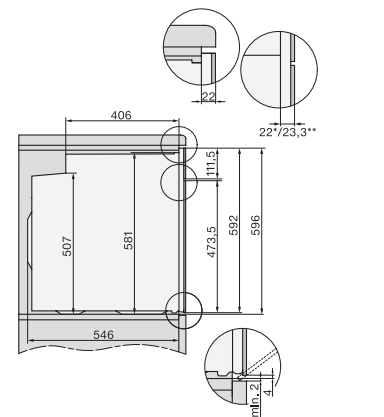

H 7860 BPX

Pečica brez ročaja

v dizajnu za popolno kombiniranje, s termometrom za živila in BrilliantLight

EAN: 4002516133223 / Številka materiala: 11106110 /  
Številka starega materiala: 22786075D

Širina aparata v mm	595
Višina aparata v mm	596
Globina aparata v mm	568
Teža v kg	47,0
Skupna priključna moč v kW	3,70
Napetost v V	220-240
Frekvenca v Hz	50
Zaščita v A	16
Število faz	1
Priključni kabel z omrežnim vtičem	•
Dolžina priključnega kabla v m	1,50
Zamenjava žarnice	Servisna služba

## H 7860 BPX

Pečica brez ročaja

v dizajnu za popolno kombiniranje, s termometrom za živila in BrillantLight

installation H7000 XL, installation drawing

side view H7000 XL, installation drawings

built-in H7000 XL, installation drawing

H226x-1B/BP/E/EP/I/IP, H2x6xB/BP, H7x6xB/BP/BPX, installation drawings

H226x-1B/BP/E/EP/I/IP, H2760B/BP, H28x0B/BP, H7x40BM/BMX, H7x6xB/BP/BPX, installation drawings

side view H7000 XL build-under, installation drawing