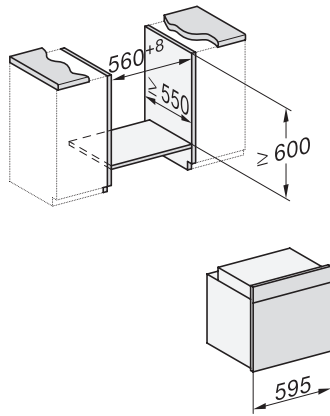

H 7860 BP

Vgradna pečica

v dizajnu za popolno kombiniranje, s termometrom za živila in BrilliantLight

EAN: 4002516132790 / Številka materiala: 11106080 /  
Številka starega materiala: 22786045D

Globina niše v mm	550
Mere aparata (Š x V x G) v mm	595 x 596 x 569
Širina aparata v mm	595
Višina aparata v mm	596
Globina aparata v mm	569
Teža v kg	47,0
Skupna priključna moč v kW	3,70
Napetost v V	220-240
Frekvenca v Hz	50
Zaščita v A	16
Število faz	1
Priključni kabel z omrežnim vtičem	•
Dolžina priključnega kabla v m	1,50
Zamenjava žarnice	Servisna služba

### Vgradna pečica

v dizajnu za popolno kombiniranje, s termometrom za živila in BrillantLight

installation H7000 XL, installation drawing

side view H7000 XL, installation drawings

built-in H7000 XL, installation drawing