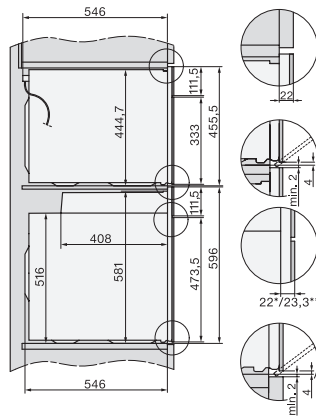

H 7860 BP

Vgradna pečica

v dizajnu za popolno kombiniranje, s termometrom za živila in BrilliantLight

EAN: 4002516132790 / Številka materiala: 11106080 /  
Številka starega materiala: 22786045D

Globina niše v mm	550
Mere aparata (Š x V x G) v mm	595 x 596 x 569
Širina aparata v mm	595
Višina aparata v mm	596
Globina aparata v mm	569
Teža v kg	47,0
Skupna priključna moč v kW	3,70
Napetost v V	220-240
Frekvenca v Hz	50
Zaščita v A	16
Število faz	1
Priključni kabel z omrežnim vtičem	•
Dolžina priključnega kabla v m	1,50
Zamenjava žarnice	Servisna služba

### Vgradna pečica

v dizajnu za popolno kombiniranje, s termometrom za živila in BrillantLight

installation H7000 XL, installation drawing

side view H7000 XL, installation drawings

built-in H7000 XL, installation drawing

H226x-1B/BP/E/IP, H2x6xB/BP, H7x6xB/BP/BPX, installation drawings

DG2840, DG7x40, DGC7x4x, DG7x6x, DGC7x6x, DGD7635, DGM7x4x, DO7, H28B/BP, H7x4xB/BM/BP, H7x6xB/BP, installation drawing

H226x-1B/BP/E/IP, H2760B/BP, H28x0B/BP, H7x40BM/BMX, H7x6xB/BP/BPX, installation drawings

side view H7000 XL build-under, installation drawing

H2xxx-1 B/BP/E/IP, H7xxx B/BP/BM/BMX, installation drawings

H2xxx-1 B/BP/E/IP, H7xxx B/BP/BM/BMX, installation drawings