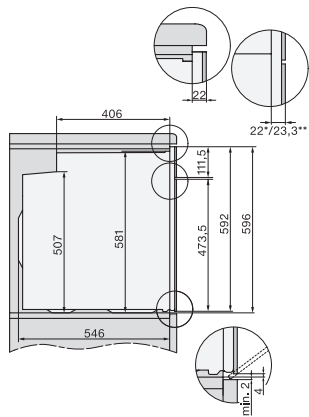

H 7860 BP

Vgradna pečica

v dizajnu za popolno kombiniranje, s termometrom za živila in BrilliantLight

EAN: 4002516132790 / Številka materiala: 11106080 /  
Številka starega materiala: 22786045D

Globina niše v mm	550
Mere aparata (Š x V x G) v mm	595 x 596 x 569
Širina aparata v mm	595
Višina aparata v mm	596
Globina aparata v mm	569
Teža v kg	47,0
Skupna priključna moč v kW	3,70
Napetost v V	220-240
Frekvenca v Hz	50
Zaščita v A	16
Število faz	1
Priključni kabel z omrežnim vtičem	•
Dolžina priključnega kabla v m	1,50
Zamenjava žarnice	Servisna služba

### Vgradna pečica

v dizajnu za popolno kombiniranje, s termometrom za živila in BrillantLight

installation H7000 XL, installation drawing

side view H7000 XL, installation drawings

built-in H7000 XL, installation drawing

H226x-1B/BP/E/IP, H2x6xB/BP, H7x6xB/BP/BPX, installation drawings

DG2840, DG7x40, DGC7x4x, DG7x6x, DGC7x6x, DGD7635, DGM7x4x, DO7, H28B/BP, H7x4xB/BM/BP, H7x6xB/BP, installation drawing

H226x-1B/BP/E/IP, H2760B/BP, H28x0B/BP, H7x40BM/BMX, H7x6xB/BP/BPX, installation drawings

side view H7000 XL build-under, installation drawing

H2xxx-1 B/BP/E/IP, H7xxx B/BP/BM/BMX, installation drawings

H2xxx-1 B/BP/E/IP, H7xxx B/BP/BM/BMX, installation drawings