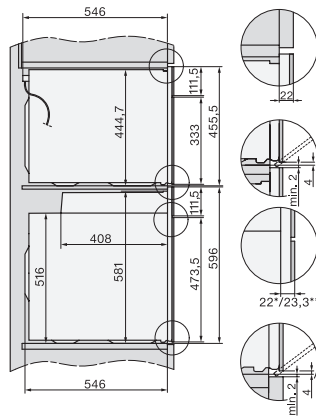

H 7860 BP

Vgradna pečica

v dizajnu za popolno kombiniranje, s termometrom za živila in BrilliantLight

EAN: 4002516132783 / Številka materiala: 11106060 /  
Številka starega materiala: 22786035D

Širina aparata v mm	595
Višina aparata v mm	596
Globina aparata v mm	568
Teža v kg	47,0
Skupna priključna moč v kW	3,70
Napetost v V	220-240
Frekvenca v Hz	50
Zaščita v A	16
Število faz	1
Priključni kabel z omrežnim vtičem	•
Dolžina priključnega kabla v m	1,50
Zamenjava žarnice	Servisna služba

### Vgradna pečica

v dizajnu za popolno kombiniranje, s termometrom za živila in BrillantLight

installation H7000 XL, installation drawing

side view H7000 XL, installation drawings

built-in H7000 XL, installation drawing

H226x-1B/BP/E/EP/I/IP, H2x6xB/BP, H7x6xB/BP/BPX, installation drawings

DG7x40, DGC7x4x, DGC7x6x, DG7635, DGM7x4x, DO7, H2860B/BP, H7240BM, H7x40BM, H7x4xB/BP, H7x6xB/BP, installation drawings

H226x-1B/BP/E/EP/I/IP, H2760B/BP, H28x0B/BP, H7x40BM/BMX, H7x6xB/BP/BPX, installation drawings

side view H7000 XL build-under, installation drawing

H2xxx-1 B/BP/E/I/IP, H7xxx B/BP/BM/BMX, installation drawings

H2xxx-1 B/BP/E/I/IP, H7xxx B/BP/BM/BMX, installation drawings