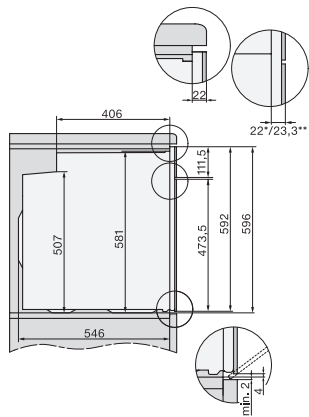

H 7860 BP

Vgradna pečica

v dizajnu za popolno kombiniranje, s termometrom za živila in BrilliantLight

EAN: 4002516132783 / Številka materiala: 11106060 /  
Številka starega materiala: 22786035D

Širina aparata v mm	595
Višina aparata v mm	596
Globina aparata v mm	568
Teža v kg	47,0
Skupna priključna moč v kW	3,70
Napetost v V	220-240
Frekvenca v Hz	50
Zaščita v A	16
Število faz	1
Priključni kabel z omrežnim vtičem	•
Dolžina priključnega kabla v m	1,50
Zamenjava žarnice	Servisna služba

### Vgradna pečica

v dizajnu za popolno kombiniranje, s termometrom za živila in BrillantLight

installation H7000 XL, installation drawing

side view H7000 XL, installation drawings

built-in H7000 XL, installation drawing

H226x-1B/BP/E/EP/I/IP, H2x6xB/BP, H7x6xB/BP/BPX, installation drawings

DG7x40, DGC7x4x, DGC7x6x, DG7635, DGM7x4x, DO7, H2860B/BP, H7240BM, H7x40BM, H7x4xB/BP, H7x6xB/BP, installation drawings

H226x-1B/BP/E/EP/I/IP, H2760B/BP, H28x0B/BP, H7x40BM/BMX, H7x6xB/BP/BPX, installation drawings

side view H7000 XL build-under, installation drawing

H2xxx-1 B/BP/E/I/IP, H7xxx B/BP/BM/BMX, installation drawings

H2xxx-1 B/BP/E/I/IP, H7xxx B/BP/BM/BMX, installation drawings