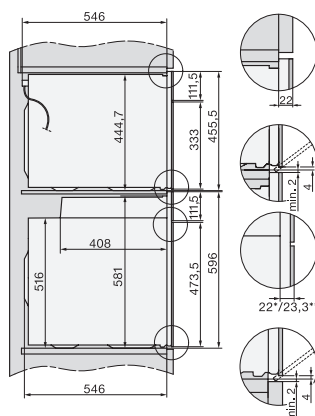

Globina aparata v mm	568
Teža v kg	38,0
Skupna priključna moč v kW	3,20
Napetost v V	220-240
Frekvenca v Hz	50
Zaščita v A	16
Število faz	1
Priključni kabel z omrežnim vtičem	•
Dolžina priključnega kabla v m	2,00
Zamenjava žarnice	Servisna služba
Priložena oprema	
Rešetka za peko in pečenje s prevleko PerfectClean	1
Termometer za živila s priključno vrvico	1
Stekleni pladenj	2

built-in H7000 BM build-under, installation drawings

installation H7000 BM, installation drawing

H226x-1 B/BP/E/EP/I/IP, H2760B/BP, H28x0B/BP, H7x40BM/BMX, H7x6x6/BP/BPX, installation drawings

side view H7000 BM build-under, installation drawings

H2xxx-1 B/BP/E/I/IP, H7xxx B/BP/BM/BMX, installation drawings

H2xxx-1 B/BP/E/I/IP, H7xxx B/BP/BM/BMX, installation drawings