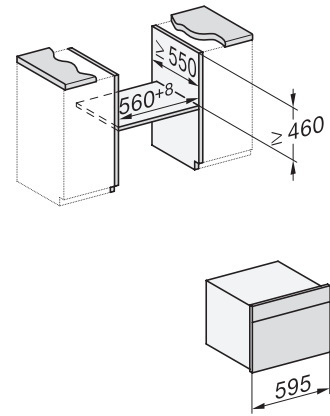

Globina aparata v mm	568
Teža v kg	38,0
Skupna priključna moč v kW	3,20
Napetost v V	220-240
Frekvenca v Hz	50
Zaščita v A	16
Število faz	1
Priključni kabel z omrežnim vtičem	•
Dolžina priključnega kabla v m	2,00
Zamenjava žarnice	Servisna služba
Priložena oprema	
Rešetka za peko in pečenje s prevleko PerfectClean	1
Termometer za živila s priključno vrvico	1
Stekleni pladenj	2

H 7840 BMX

Kompaktna pečica z mikrovalovi brez ročaja

v dizajnu za popolno kombiniranje, z avtom. programi in termometrom za živila

side view H7000 BM, installation drawings

built-in H7000 BM, installation drawing

built-in H7000 BM build-under, installation drawings

installation H7000 BM, installation drawing

H226x-1 B/BP/E/EP/I/IP, H2760B/BP, H28x0B/BP, H7x40BM/BMX, H7x6x6/BP/BPX, installation drawings

side view H7000 BM build-under, installation drawings