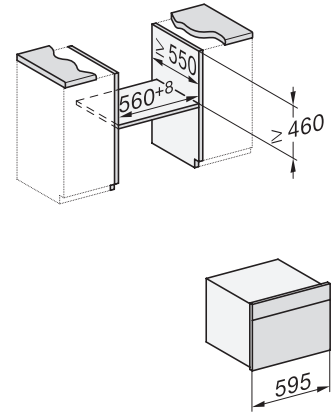

Globina aparata v mm	568
Teža v kg	38,0
Skupna priključna moč v kW	3,20
Napetost v V	220-240
Frekvenca v Hz	50
Zaščita v A	16
Število faz	1
Priključni kabel z omrežnim vtičem	•
Dolžina priključnega kabla v m	2,00
Zamenjava žarnice	Servisna služba

H 7840 BMX

Kompaktna pečica z mikrovalovi brez ročaja

v dizajnu za popolno kombiniranje, z avtom. programi in termometrom za živila

side view H7000 BM, installation drawings

built-in H7000 BM, installation drawing

built-in H7000 BM build-under, installation drawings

installation H7000 BM, installation drawing

H226x-1 B/BP/E/EP/I/IP, H2760B/BP, H28x0B/BP, H7x40BM/BMX, H7x6x6/BP/BPX, installation drawings

side view H7000 BM build-under, installation drawings