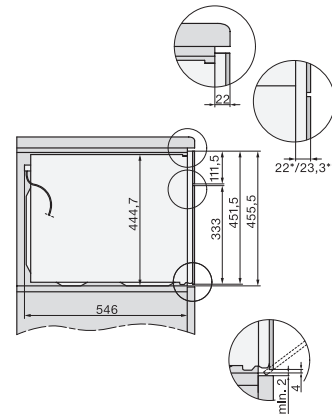

Globina aparata v mm	568
Teža v kg	38,0
Skupna priključna moč v kW	3,20
Napetost v V	220-240
Frekvenca v Hz	50
Zaščita v A	16
Število faz	1
Priključni kabel z omrežnim vtičem	•
Dolžina priključnega kabla v m	2,00
Zamenjava žarnice	Servisna služba

H 7840 BMX

Kompaktna pečica z mikrovalovi brez ročaja

v dizajnu za popolno kombiniranje, z avtom. programi in termometrom za živila

side view H7000 BM, installation drawings

built-in H7000 BM, installation drawing

built-in H7000 BM build-under, installation drawings

installation H7000 BM, installation drawing

H226x-1 B/BP/E/EP/I/IP, H2760B/BP, H28x0B/BP, H7x40BM/BMX, H7x6x6/BP/BPX, installation drawings

side view H7000 BM build-under, installation drawings