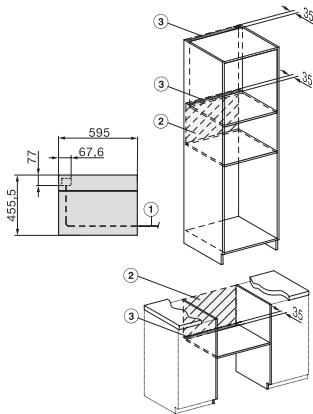

Višina aparata v mm	456
Globina aparata v mm	569
Teža v kg	38,0
Skupna priključna moč v kW	3,20
Napetost v V	220-240
Frekvenca v Hz	50
Zaščita v A	16
Število faz	1
Priključni kabel z omrežnim vtičem	•
Dolžina priključnega kabla v m	2,00
Zamenjava žarnice	Servisna služba
<b>Priložena oprema</b>	
Rešetka za peko in pečenje s prevleko PerfectClean	1
Termometer za živila s priključno vrvico	1
Stekleni pladenj	2

## H 7840 BM

Kompaktna pečica z mikrovalovi

v dizajnu za popolno kombiniranje, z avtom. programi in termometrom za živila

side view H7000 BM, installation drawings

built-in H7000 BM, installation drawing

built-in H7000 BM build-under, installation drawings

installation H7000 BM, installation drawing

H7000 handle, installation drawing

H226x-1B/BP/E/EP/I/IP, H2760B/BP, H28x0B/BP, H7x40BM/BMX, H7x6xB/BP/BPX, installation drawings

side view H7000 BM build-under, installation drawings