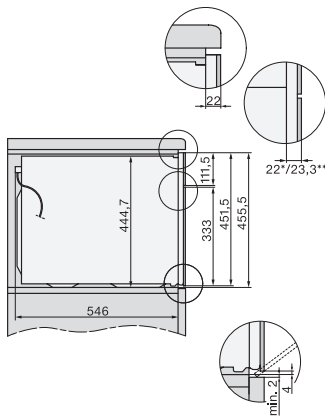

Višina aparata v mm	456
Globina aparata v mm	569
Teža v kg	38,0
Skupna priključna moč v kW	3,20
Napetost v V	220-240
Frekvenca v Hz	50
Zaščita v A	16
Število faz	1
Priključni kabel z omrežnim vtičem	•
Dolžina priključnega kabla v m	2,00
Zamenjava žarnice	Servisna služba

## H 7840 BM

Kompaktna pečica z mikrovalovi

v dizajnu za popolno kombiniranje, z avtom. programi in termometrom za živila

side view H7000 BM, installation drawings

built-in H7000 BM, installation drawing

built-in H7000 BM build-under, installation drawings

installation H7000 BM, installation drawing

DG2840, DG7x40, DGC7x4x, DG7x6x, DGC7x6x, DGD7635, DGM7x4x, DO7, H28B/BP, H7x4xB/BM/BP, H7x6xB/BP, installation drawing

H226x-1B/BP/E/EP/I/IP, H2760B/BP, H28x0B/BP, H7x40BM/BMX, H7x6xB/BP/BPX, installation drawings