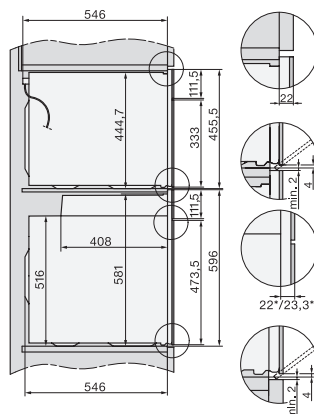

Višina aparata v mm	456
Globina aparata v mm	569
Teža v kg	38,0
Skupna priključna moč v kW	3,20
Napetost v V	220-240
Frekvenca v Hz	50
Zaščita v A	16
Število faz	1
Priključni kabel z omrežnim vtičem	•
Dolžina priključnega kabla v m	2,00
Zamenjava žarnice	Servisna služba
<b>Priložena oprema</b>	
Rešetka za peko in pečenje s prevleko PerfectClean	1
Termometer za živila s priključno vrvico	1
Stekleni pladenj	2

installation H7000 BM, installation drawing

H7000 handle, installation drawing

H226x-1B/BP/E/EP/I/IP, H2760B/BP, H28x0B/BP, H7x40BM/BMX, H7x6xB/BP/BPX, installation drawings

side view H7000 BM build-under, installation drawings

H2xxx-1 B/BP/E/I/IP, H7xxx B/BP/BM/BMX, installation drawings

H2xxx-1 B/BP/E/I/IP, H7xxx B/BP/BM/BMX, installation drawings