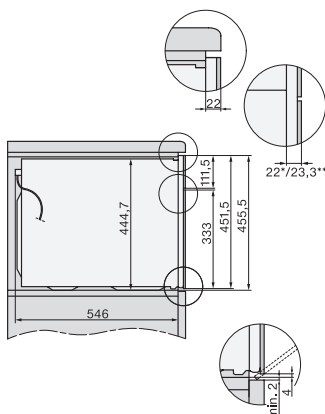

Višina aparata v mm	456
Globina aparata v mm	569
Teža v kg	38,0
Skupna priključna moč v kW	3,20
Napetost v V	220-240
Frekvenca v Hz	50
Zaščita v A	16
Število faz	1
Priključni kabel z omrežnim vtičem	•
Dolžina priključnega kabla v m	2,00
Zamenjava žarnice	Servisna služba
<b>Priložena oprema</b>	
Rešetka za peko in pečenje s prevleko PerfectClean	1
Termometer za živila s priključno vrvico	1
Stekleni pladenj	2

## H 7840 BM

Kompaktna pečica z mikrovalovi

v dizajnu za popolno kombiniranje, z avtom. programi in termometrom za živila

side view H7000 BM, installation drawings

built-in H7000 BM, installation drawing

built-in H7000 BM build-under, installation drawings

installation H7000 BM, installation drawing

H7000 handle, installation drawing

H226x-1B/BP/E/EP/I/IP, H2760B/BP, H28x0B/BP, H7x40BM/BMX, H7x6xB/BP/BPX, installation drawings

side view H7000 BM build-under, installation drawings