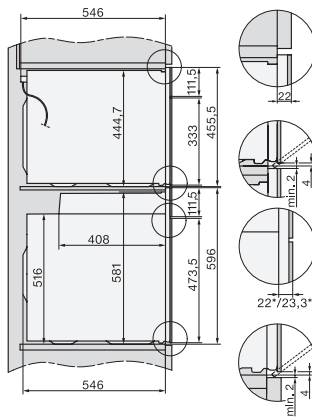

Globina aparata v mm	568
Teža v kg	38,0
Skupna priključna moč v kW	3,20
Napetost v V	220-240
Frekvenca v Hz	50
Zaščita v A	16
Število faz	1
Priključni kabel z omrežnim vtičem	•
Dolžina priključnega kabla v m	2,00
Zamenjava žarnice	Servisna služba
<b>Priložena oprema</b>	
Rešetka za peko in pečenje s prevleko PerfectClean	1
Termometer za živila s priključno vrvico	1
Stekleni pladenj	2

installation H7000 BM, installation drawing

H7000 handle, glass, installation drawings

H226x-1B/BP/E/EP/IP, H2760B/BP, H28x0B/BP, H7x40BM/BMX, H7x6xB/BP/BPX, installation drawings

side view H7000 BM build-under, installation drawings

H2xxx-1 B/BP/E/IP, H7xxx B/BP/BM/BMX, installation drawings

H2xxx-1 B/BP/E/IP, H7xxx B/BP/BM/BMX, installation drawings