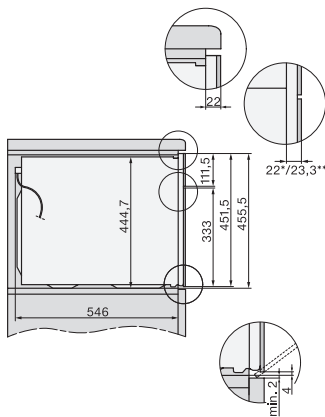

Globina aparata v mm	568
Teža v kg	38,0
Skupna priključna moč v kW	3,20
Napetost v V	220-240
Frekvenca v Hz	50
Zaščita v A	16
Število faz	1
Priključni kabel z omrežnim vtičem	•
Dolžina priključnega kabla v m	2,00
Zamenjava žarnice	Servisna služba
<b>Priložena oprema</b>	
Rešetka za peko in pečenje s prevleko PerfectClean	1
Termometer za živila s priključno vrvico	1
Stekleni pladenj	2

## H 7840 BM

Kompaktna pečica z mikrovalovi

v dizajnu za popolno kombiniranje, z avtom. programi in termometrom za živila

side view H7000 BM, installation drawings

built-in H7000 BM, installation drawing

built-in H7000 BM build-under, installation drawings

installation H7000 BM, installation drawing

H7000 handle, glass, installation drawings

H226x-1B/BP/E/EP/IP, H2760B/BP, H28x0B/BP, H7x40BM/BMX, H7x6xB/BP/BPX, installation drawings

side view H7000 BM build-under, installation drawings