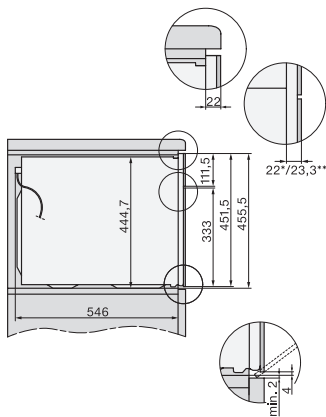

Globina aparata v mm	568
Teža v kg	38,0
Skupna priključna moč v kW	3,20
Napetost v V	220-240
Frekvenca v Hz	50
Zaščita v A	16
Število faz	1
Priključni kabel z omrežnim vtičem	•
Dolžina priključnega kabla v m	2,00
Zamenjava žarnice	Servisna služba

H 7840 BM

Kompaktna pečica z mikrovalovi

v dizajnu za popolno kombiniranje, z avtom. programi in termometrom za živila

side view H7000 BM, installation drawings

built-in H7000 BM, installation drawing

built-in H7000 BM build-under, installation drawings

installation H7000 BM, installation drawing

H7000 handle, glass, installation drawings

H226x-1B/BP/E/EP/I/IP, H2760B/BP, H28x0B/BP, H7x40BM/BMX, H7x6xB/BP/BPX, installation drawings

side view H7000 BM build-under, installation drawings