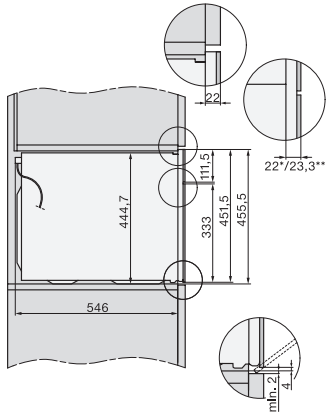

Globina aparata v mm	568
Teža v kg	38,0
Skupna priključna moč v kW	3,20
Napetost v V	220-240
Frekvenca v Hz	50
Zaščita v A	16
Število faz	1
Priključni kabel z omrežnim vtičem	•
Dolžina priključnega kabla v m	2,00
Zamenjava žarnice	Servisna služba

H 7840 BM

Kompaktna pečica z mikrovalovi

v dizajnu za popolno kombiniranje, z avtom. programi in termometrom za živila

side view H7000 BM, installation drawings

built-in H7000 BM, installation drawing

built-in H7000 BM build-under, installation drawings