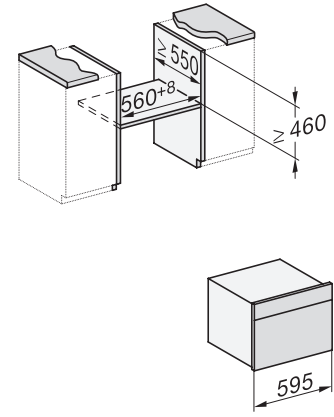

Globina aparata v mm	568
Teža v kg	38,0
Skupna priključna moč v kW	3,20
Napetost v V	220-240
Frekvenca v Hz	50
Zaščita v A	16
Število faz	1
Priključni kabel z omrežnim vtičem	•
Dolžina priključnega kabla v m	2,00
Zamenjava žarnice	Servisna služba

H 7840 BM

Kompaktna pečica z mikrovalovi

v dizajnu za popolno kombiniranje, z avtom. programi in termometrom za živila

side view H7000 BM, installation drawings

built-in H7000 BM, installation drawing

built-in H7000 BM build-under, installation drawings

installation H7000 BM, installation drawing

H7000 handle, glass, installation drawings

H226x-1B/BP/E/EP/I/IP, H2760B/BP, H28x0B/BP, H7x40BM/BMX, H7x6xB/BP/BPX, installation drawings

side view H7000 BM build-under, installation drawings