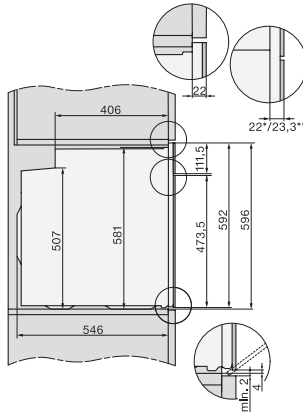

side view H7000 XL, installation drawings