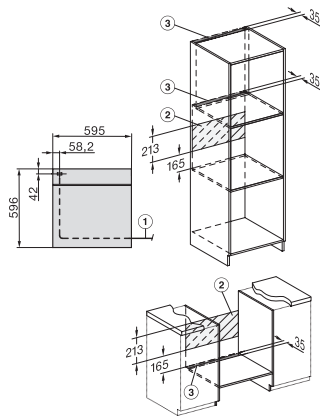

H 7264 BP

Vgradna pečica

v dizajnu za popolno kombiniranje, s prikazoval., povezavo v omrežje in pirolizo

EAN: 4002516132523 / Številka materiala: 11104230 /

Številka starega materiala: 22726425D

Grelnik žara, ki ga je mogoče spustiti	•
Vrata pečice CleanGlass	•
Varnost	
Sistem ohlajanja aparata s hladno sprednjo stranjo	•
Varnostni izklop	•
Zapora vklopa	•
Zaklepanje vrat med pirolizo	•
Tehnični podatki	
Volumen notranjosti v l	76
Število nivojev vstavljanja	5
Število nivojev v notranjosti pečice 1	5
Število nivojev v notranjosti pečice 2	5
Oznake nivojev vstavljanja	•
Osvetlitev notranjosti pečice	1 halogenska sijalka
Temperature min. v °C	30
Temperature maks. v °C	300
Širina niše min. v mm	560
Širina niše maks. v mm	568
Višina niše min. v mm	590
Višina niše maks. v mm	595
Globina niše v mm	550
Širina aparata v mm	595
Višina aparata v mm	596
Globina aparata v mm	568
Teža v kg	47,0
Temperature v °C	30–300
Skupna priključna moč v kW	3,60
Napetost v V	220-240
Frekvenca v Hz	50
Število faz	1
Zaščita v A	16
Priključni kabel z omrežnim vtičem	•
Dolžina priključnega kabla v m	1,50
Zamenjava žarnice	Stranka
Priložena oprema	
Plitvi pekač s prevleko PerfectClean	1
Globoki pekač s prevleko PerfectClean	1
Rešetka za peko in pečenje PyroFit	1
Izvelično vodilo FlexiClip PyroFit (par)	1
Odstranljiva stranska vodila s prevleko PyroFit (par)	1
Tablete za odstranjevanje vodnega kamna	2
Razpoložljivi jeziki izpisov na prikazovalniku	
Razpoložljivi jeziki na prikazovalniku s funkcijo MultiLingua	bahasa malaysia, dansk, deutsch, english, español, français, hrvatski, italiano, magyar, nederlands, norsk, polski, português, русский, română, slovenčina, slovensčina, srpski, suomi, svenska, türkçe, українська, čeština, ελληνικά,

H 7264 BP

Vgradna pečica

v dizajnu za popolno kombiniranje, s prikazoval., povezavo v omrežje in pirolizo

H 7264 BP

Vgradna pečica

v dizajnu za popolno kombiniranje, s prikazoval., povezavo v omrežje in pirolizo