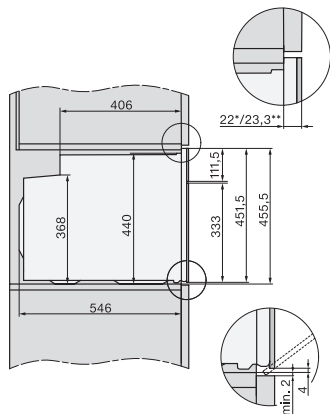

H 7244 BP

Kompaktna pečica

v dizajnu za popolno kombiniranje, s prikazoval., povezavo v omrežje in pirolizo

H2840B, H7244B, H7244BP, H7440B, H7440BPX, H7640BP, H7840BP, H7840BPX, installation drawings