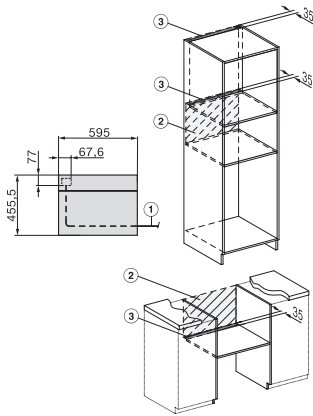

Enostavno čiščenje	
Plemenito jeklo/površina CleanSteel	•
Notranjost pečice iz plemenitega jekla s strukturo platna in prevleko PerfectClean	•
Grelnik žara, ki ga je mogoče spustiti	•
Vrata pečice CleanGlass	•
Varnost	
Sistem ohlajanja aparata s hladno sprednjo stranjo	•
Varnostni izklop	•
Zapora vklopa	•
Tehnični podatki	
Volumen notranjosti v l	43
Število nivojev vstavljanja	3
Število nivojev v notranjosti pečice 1	3
Število nivojev v notranjosti pečice 2	3
Osvetlitev notranjosti pečice	1 LED-sijalka
Temperature v °C	30–250
Temperature min. v °C	30
Temperature maks. v °C	250
Elektronsko krmiljena moč mikrovalov	•
Stopnje moči mikrovalov v W	
Širina niše min. v mm	560
Širina niše maks. v mm	568
Višina niše min. v mm	450
Višina niše maks. v mm	452
Globina niše v mm	550
Širina aparata v mm	595
Višina aparata v mm	456
Globina aparata v mm	569
Teža v kg	36,0
Skupna priključna moč v kW	2,70
Napetost v V	220–240
Frekvenca v Hz	50
Zaščita v A	16
Število faz	1
Priključni kabel z omrežnim vtičem	•
Dolžina priključnega kabla v m	2,00
Zamenjava žarnice	Servisna služba
Priložena oprema	
Rešetka za peko in pečenje s prevleko PerfectClean	1
Stekleni pladenj	1
Razpoložljivi jeziki izpisov na prikazovalniku	
Razpoložljivi jeziki na prikazovalniku s funkcijo MultiLingua	bahasa malaysia, dansk, deutsch, english, español, français, hrvatski, italiano, magyar, nederlands, norsk, polski, português, русский, română, slovenčina, slovenščina, srpski, suomi, svenska, türkçe, українська, čeština, ελληνικά,

side view H7000 BM, installation drawings

built-in H7000 BM, installation drawing

built-in H7000 BM build-under, installation drawings

installation H7000 BM, installation drawing

DG2840, DG7x40, DGC7x4x, DG7x6x, DGC7x6x, DGD7635, DGM7x4x, DO7, H28B/BP, H7x4xB/BM/BP, H7x6xB/BP, installation drawing