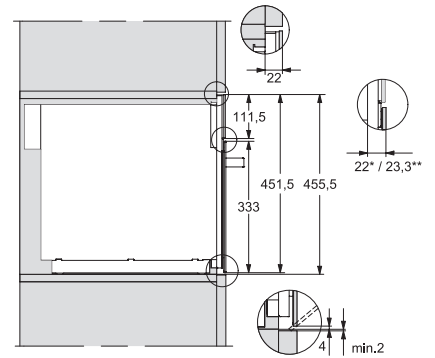

## M 7244 TC

Vgradna mikrovalovna pečica

v dizajnu za popolno kombiniranje, z upravljanjem na vrhu

EAN: 4002516115366 / Številka materiala: 11103650 /

Številka starega materiala: 24724420D

Mere aparata (Š x V x G) v mm	595 x 456 x 560
Širina aparata v mm	595
Višina aparata v mm	456
Globina aparata v mm	560
Prezračevanje, neodvisno od niše	•
Teža v kg	29,1
Skupna priključna moč v kW	1,6
Napetost v V	220-240
Frekvenca v Hz	50
Zaščita v A	10
Število faz	1
Priključni kabel z omrežnim vtičem	•
Dolžina priključnega kabla v m	2,10
Zamenjava žarnice	Servisna služba
<b>Priložena oprema</b>	
Rešetka žara	1
Plošča Gourmet	1
Vrtljivi krožnik	1

## M 7244 TC

Vgradna mikrovalovna pečica

v dizajnu za popolno kombiniranje, z upravljanjem na vrhu

M7140TC, M724x, installation drawings

M7140TC, M724xTC, installation drawing

M7140TC, M724xTC, installation drawing