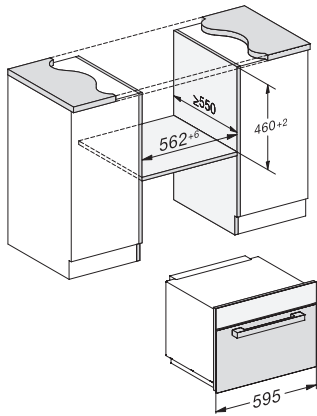

M 7244 TC

Vgradna mikrovalovna pečica

v dizajnu za popolno kombiniranje, z upravljanjem na vrhu

M7140TC, M724x, installation drawings