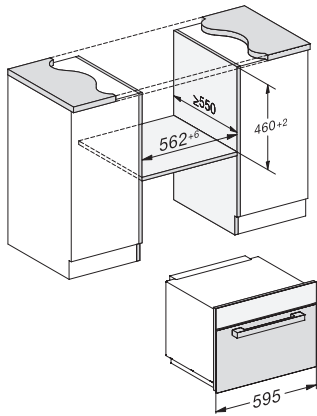

M 7240 TC

Vgradna mikrovalovna pečica

v dizajnu za popolno kombiniranje, z upravljanjem na vrhu

M7140TC, M724x, installation drawings