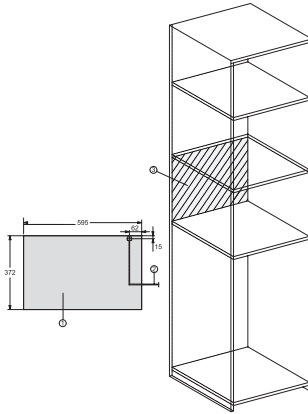

M 2234 SC

Vgradna mikrovalovna pečica

s senzorskim upravljanjem ob strani za udobno uporabo

EAN: 4002516115328 / Številka materiala: 11103460 /
Številka starega materiala: 24223420D

Skupna priključna moč v kW	1,25
Napetost v V	220-240
Frekvenca v Hz	50
Zaščita v A	10
Število faz	1
Priključni kabel z omrežnim vtičem	•
Dolžina priključnega kabla v m	1,60
Zamenjava žarnice	Servisna služba
Priložena oprema	
Rešetka žara	1
Plošča Gourmet	1

M 2234 SC

Vgradna mikrovalovna pečica
s senzorskim upravljanjem ob strani za udobno uporabo

M2230SC, installation drawings

M2230SC, installation drawings

M223xSC, installation drawings

M223xSC, installation drawings