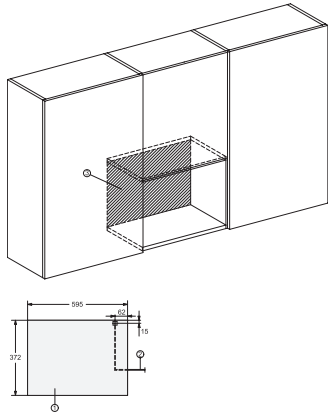

M 2234 SC

Vgradna mikrovalovna pečica

s senzorskim upravljanjem ob strani za udobno uporabo

EAN: 4002516115328 / Številka materiala: 11103460 /
Številka starega materiala: 24223420D

Skupna priključna moč v kW	1,25
Napetost v V	220-240
Frekvenca v Hz	50
Zaščita v A	10
Število faz	1
Priključni kabel z omrežnim vtičem	•
Dolžina priključnega kabla v m	1,60
Zamenjava žarnice	Servisna služba
Priložena oprema	
Rešetka žara	1
Plošča Gourmet	1

M 2234 SC

Vgradna mikrovalovna pečica
s senzorskim upravljanjem ob strani za udobno uporabo

M2230SC, installation drawings

M2230SC, installation drawings

M223xSC, installation drawings

M223xSC, installation drawings