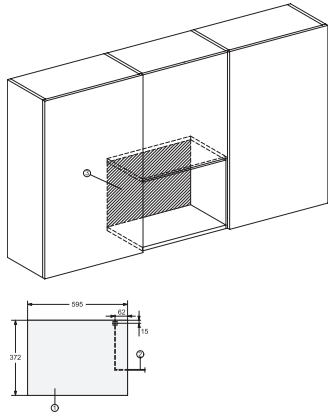

EAN: 4002516115267 / Številka materiala: 11103410 / Številka starega materiala: 24223020D

Izvedba	
Barva aparata	Obsidian črna
Izvedba in dizajn	
Vgradna mikrovalovna pečica	•
SideControl	•
Prednosti	
Ohranjanje toplote	•
Načini delovanja	
Avtomatski programi	•
Delovanje samo z mikrovalovi	•
Udobna uporaba	
Prikazovalnik	EasySensor
Prikaz ure	•
Nastavljiv zvočni signal	•
Nastavitev trajanja priprave	•
Hitri zagon z mikrovalovi	•
Individualne nastavitve	•
Učinkovitost in trajnostnost	
Nočni izklop	•
Enostavno čiščenje	
Notranjost pečice iz plemenitega jekla	•
Varnost	
Zapora vklopa	•
Varnostno stikalo	•
Varnostna zapora – opozorilo „door“	•
Tehnični podatki	
Volumen notranjosti v l	17
Tečaj vrat	levo
Osvetlitev notranjosti pečice	1 LED-sijalka
Višina notranjosti pečice v cm	20,2
Premer vrtljivega krožnika v cm	27,2
Elektronsko krmiljena moč mikrovalov	•
Stopnje moči mikrovalov v W	80/150/300/450/600/800
Maksimalna moč mikrovalov v W	800
Širina niše min. v mm	562
Širina niše maks. v mm	568
Višina niše min. v mm	350
Višina niše maks. v mm	362
Globina niše v mm	310
Mere aparata (Š x V x G) v mm	595 x 372 x 310
Širina aparata v mm	595
Višina aparata v mm	372
Globina aparata v mm	310
Prezračevanje, neodvisno od niše	•
Teža v kg	14,4
Skupna priključna moč v kW	1,25
Napetost v V	220-240
Frekvenca v Hz	50
Zaščita v A	10
Število faz	1

M 2230 SC

Vgradna mikrovalovna pečica
s senzorskim upravljanjem ob strani za udobno uporabo

EAN: 4002516115267 / Številka materiala: 11103410 /
Številka starega materiala: 24223020D

Priključni kabel z omrežnim vtičem	•
Dolžina priključnega kabla v m	1,60
Zamenjava žarnice	Servisna služba
Priložena oprema	

M 2230 SC

Vgradna mikrovalovna pečica
s senzorskim upravljanjem ob strani za udobno uporabo

M2230SC, installation drawings

M2230SC, installation drawings

M223xSC, installation drawings

M223xSC, installation drawings