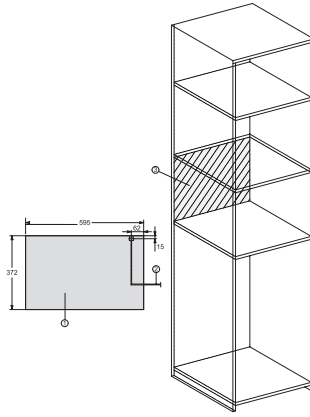

EAN: 4002516115267 / Številka materiala: 11103410 / Številka starega materiala: 24223020D

Izvedba	
Barva aparata	Obsidian črna
Izvedba in dizajn	
Vgradna mikrovalovna pečica	•
SideControl	•
Prednosti	
Ohranjanje toplote	•
Načini delovanja	
Avtomatski programi	•
Delovanje samo z mikrovalovi	•
Udobna uporaba	
Prikazovalnik	EasySensor
Prikaz ure	•
Nastavljiv zvočni signal	•
Nastavitev trajanja priprave	•
Hitri zagon z mikrovalovi	•
Individualne nastavitve	•
Učinkovitost in trajnostnost	
Nočni izklop	•
Enostavno čiščenje	
Notranjost pečice iz plemenitega jekla	•
Varnost	
Zapora vklopa	•
Varnostno stikalo	•
Varnostna zapora – opozorilo „door“	•
Tehnični podatki	
Volumen notranjosti v l	17
Tečaj vrat	levo
Osvetlitev notranjosti pečice	1 LED-sijalka
Višina notranjosti pečice v cm	20,2
Premer vrtljivega krožnika v cm	27,2
Elektronsko krmiljena moč mikrovalov	•
Stopnje moči mikrovalov v W	80/150/300/450/600/800
Maksimalna moč mikrovalov v W	800
Širina niše min. v mm	562
Širina niše maks. v mm	568
Višina niše min. v mm	350
Višina niše maks. v mm	362
Globina niše v mm	310
Mere aparata (Š x V x G) v mm	595 x 372 x 310
Širina aparata v mm	595
Višina aparata v mm	372
Globina aparata v mm	310
Prezračevanje, neodvisno od niše	•
Teža v kg	14,4
Skupna priključna moč v kW	1,25
Napetost v V	220-240
Frekvenca v Hz	50
Zaščita v A	10
Število faz	1

M 2230 SC

Vgradna mikrovalovna pečica
s senzorskim upravljanjem ob strani za udobno uporabo

EAN: 4002516115267 / Številka materiala: 11103410 /
Številka starega materiala: 24223020D

Priključni kabel z omrežnim vtičem	•
Dolžina priključnega kabla v m	1,60
Zamenjava žarnice	Servisna služba
Priložena oprema	

M 2230 SC

Vgradna mikrovalovna pečica
s senzorskim upravljanjem ob strani za udobno uporabo

M2230SC, installation drawings

M2230SC, installation drawings

M223xSC, installation drawings

M223xSC, installation drawings