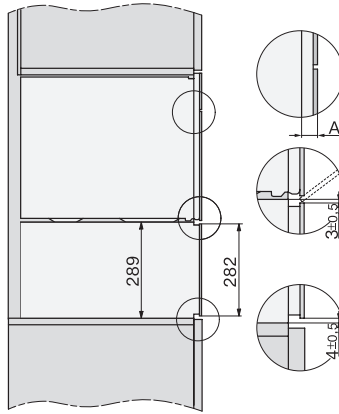

ESW 7020

Grelni predal Gourmet brez ročaja višine 29 cm
za predgretje posode, ohranjanje toplote jedi in pečenje pri nizki temperaturi

EAN: 4002516128243 / Številka materiala: 11103140 /
Številka starega materiala: 30702030D

Priložena oprema	
Protidrsna podloga	1
Rešetka za povišanje površine za vlaganje	1

ESW 7020

Grelni predal Gourmet brez ročaja višine 29 cm

za predgretje posode, ohranjanje toplote jedi in pečenje pri nizki temperaturi

ESW7x20, DGC7x4xHCPro, DGC7x4xHCXPro installation drawings

ESW7x20, DG7xxx, DGM7xxx installation drawings

ESW7x20, DGM7x4x installation drawings

ESW7x20, DGC7x6xHCPro, DGC7x6xHCXPro installation drawings

side view ESW7x20, installation drawing

built-in ESW7x20, installation drawing

Installation ESW7x20, installation drawing