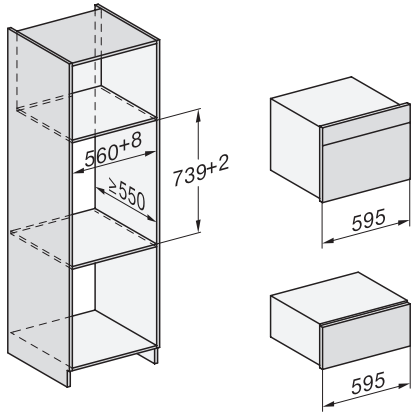

ESW 7020

Grelni predal Gourmet brez ročaja višine 29 cm
za predgretje posode, ohranjanje toplote jedi in pečenje pri nizki temperaturi

EAN: 4002516128243 / Številka materiala: 11103140 /
Številka starega materiala: 30702030D

Priložena oprema	
Protidrsna podloga	1
Rešetka za povišanje površine za vlaganje	1

ESW 7020

Grelni predal Gourmet brez ročaja višine 29 cm

za predgretje posode, ohranjanje toplote jedi in pečenje pri nizki temperaturi

side view ESW7x20, installation drawing

built-in ESW7x20, installation drawing

Installation ESW7x20, installation drawing