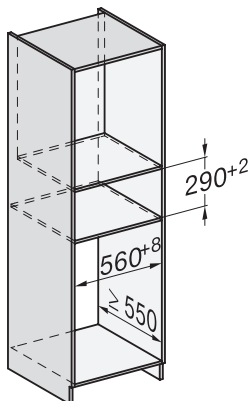

Dolžina priključnega kabla v m 2,0

Priložena oprema

Protidersna podloga 1

Rešetka za povišanje površine za vlaganje 1

ESW 7020

Grelni predal Gourmet brez ročaja višine 29 cm
za predgretje posode, ohranjanje toplote jedi in pečenje pri nizki temperaturi

Installation DG, DGM, DGC XL, ESW7x20 installation drawings

side view, DG, DGM, ESW7x20 installation drawings

Installation, ESW7x20, DGM7x4x installation drawings

Installation DGC XXL, ESW7x20 installation drawings

ESW7020, Installation drawings, XL combination niche height

side view ESW7x20, installation drawing

built-in ESW7x20, installation drawing

Installation ESW7x20, installation drawing