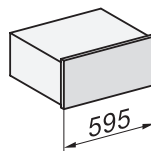

Dolžina priključnega kabla v m 2,0

Priložena oprema

Protidersna podloga 1

Rešetka za povišanje površine za vlaganje 1

ESW 7020

Grelni predal Gourmet brez ročaja višine 29 cm
za predgretje posode, ohranjanje toplote jedi in pečenje pri nizki temperaturi

Installation DG, DGM, DGC XL, ESW7x20 installation drawings

side view, DG, DGM, ESW7x20 installation drawings

Installation, ESW7x20, DGM7x4x installation drawings

Installation DGC XXL, ESW7x20 installation drawings

ESW7020, Installation drawings, XL combination niche height

side view ESW7x20, installation drawing

built-in ESW7x20, installation drawing

Installation ESW7x20, installation drawing