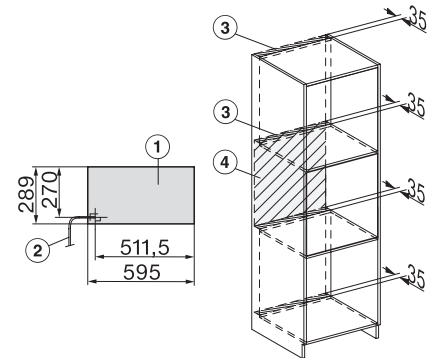

ESW 7020

Grelni predal Gourmet brez ročaja višine 29 cm

za predgretje posode, ohranjanje toplote jedi in pečenje pri nizki temperaturi