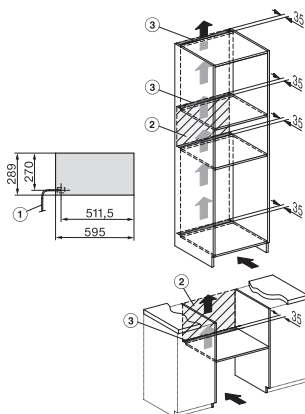

Dolžina priključnega kabla v m 2,0

Priložena oprema

Protidersna podloga 1

Rešetka za povišanje površine za vlaganje 1

ESW 7020

Grelni predal Gourmet brez ročaja višine 29 cm

za predgretje posode, ohranjanje toplote jedi in pečenje pri nizki temperaturi

ESW7x20, DGC7x4xHCPro, DGC7x4xHCXPro installation drawings

ESW7x20, DG7xxx, DGM7xxx installation drawings

ESW7x20, DGM7x4x installation drawings

ESW7x20, DGC7x6xHCPro, DGC7x6xHCXPro installation drawings

side view ESW7x20, installation drawing

built-in ESW7x20, installation drawing

Installation ESW7x20, installation drawing