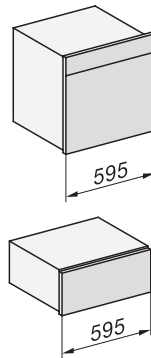

ESW 7020

Grelni predal Gourmet brez ročaja višine 29 cm
za predgretje posode, ohranjanje toplote jedi in pečenje pri nizki temperaturi

EAN: 4002516128236 / Številka materiala: 11103130 /
Številka starega materiala: 30702020D

Dolžina priključnega kabla v m 2,0

Priložena oprema

Protidersna podloga 1

Rešetka za povišanje površine za vlaganje 1

ESW 7020

Grelni predal Gourmet brez ročaja višine 29 cm
za predgretje posode, ohranjanje toplote jedi in pečenje pri nizki temperaturi

Installation DG, DGM, DGC XL, ESW7x20 installation drawings

side view, DG, DGM, ESW7x20 installation drawings

Installation, ESW7x20, DGM7x4x installation drawings

Installation DGC XXL, ESW7x20 installation drawings

ESW7020, Installation drawings, XL combination niche height

side view ESW7x20, installation drawing

built-in ESW7x20, installation drawing

Installation ESW7x20, installation drawing