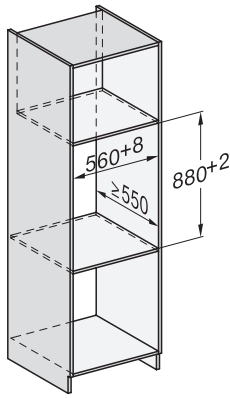

ESW 7020

Grelni predal Gourmet brez ročaja višine 29 cm
za predgretje posode, ohranjanje toplote jedi in pečenje pri nizki temperaturi

EAN: 4002516128236 / Številka materiala: 11103130 /
Številka starega materiala: 30702020D

Dolžina priključnega kabla v m 2,0

Priložena oprema

Protidersna podloga 1

Rešetka za povišanje površine za vlaganje 1

ESW 7020

Grelni predal Gourmet brez ročaja višine 29 cm
za predgretje posode, ohranjanje toplote jedi in pečenje pri nizki temperaturi

Installation DG, DGM, DGC XL, ESW7x20 installation drawings

side view, DG, DGM, ESW7x20 installation drawings

Installation, ESW7x20, DGM7x4x installation drawings

Installation DGC XXL, ESW7x20 installation drawings

ESW7020, Installation drawings, XL combination niche height

side view ESW7x20, installation drawing

built-in ESW7x20, installation drawing

Installation ESW7x20, installation drawing