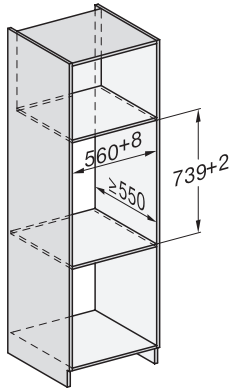

ESW 7020

Grelni predal Gourmet brez ročaja višine 29 cm
za predgretje posode, ohranjanje toplote jedi in pečenje pri nizki temperaturi

EAN: 4002516128236 / Številka materiala: 11103130 /
Številka starega materiala: 30702020D

Dolžina priključnega kabla v m 2,0

Priložena oprema

Protidersna podloga 1

Rešetka za povišanje površine za vlaganje 1

ESW 7020

Grelni predal Gourmet brez ročaja višine 29 cm
za predgretje posode, ohranjanje toplote jedi in pečenje pri nizki temperaturi

Installation DG, DGM, DGC XL, ESW7x20 installation drawings

side view, DG, DGM, ESW7x20 installation drawings

Installation, ESW7x20, DGM7x4x installation drawings

Installation DGC XXL, ESW7x20 installation drawings

ESW7020, Installation drawings, XL combination niche height

side view ESW7x20, installation drawing

built-in ESW7x20, installation drawing

Installation ESW7x20, installation drawing