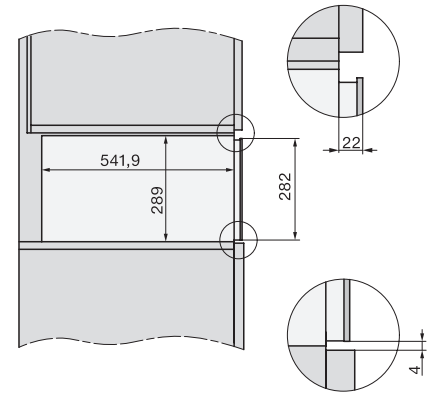

ESW 7020

Grelni predal Gourmet brez ročaja višine 29 cm
za predgretje posode, ohranjanje toplote jedi in pečenje pri nizki temperaturi

EAN: 4002516128236 / Številka materiala: 11103130 /
Številka starega materiala: 30702020D

Dolžina priključnega kabla v m 2,0

Priložena oprema

Protidersna podloga 1

Rešetka za povišanje površine za vlaganje 1

ESW 7020

Grelni predal Gourmet brez ročaja višine 29 cm
za predgretje posode, ohranjanje toplote jedi in pečenje pri nizki temperaturi

Installation DG, DGM, DGC XL, ESW7x20 installation drawings

side view, DG, DGM, ESW7x20 installation drawings

Installation, ESW7x20, DGM7x4x installation drawings

Installation DGC XXL, ESW7x20 installation drawings

ESW7020, Installation drawings, XL combination niche height

side view ESW7x20, installation drawing

built-in ESW7x20, installation drawing

Installation ESW7x20, installation drawing