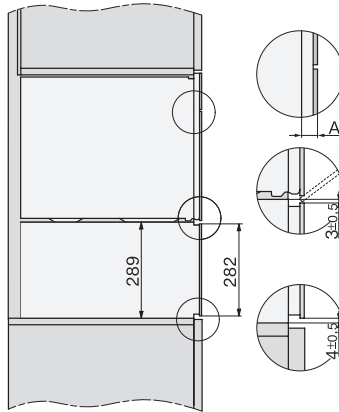

ESW 7020

Grelni predal Gourmet brez ročaja višine 29 cm
za predgretje posode, ohranjanje toplote jedi in pečenje pri nizki temperaturi

EAN: 4002516128236 / Številka materiala: 11103130 /
Številka starega materiala: 30702020D

Dolžina priključnega kabla v m 2,0

Priložena oprema

Protidersna podloga 1

Rešetka za povišanje površine za vlaganje 1

ESW 7020

Grelni predal Gourmet brez ročaja višine 29 cm
za predgretje posode, ohranjanje toplote jedi in pečenje pri nizki temperaturi

Installation DG, DGM, DGC XL, ESW7x20 installation drawings

side view, DG, DGM, ESW7x20 installation drawings

Installation, ESW7x20, DGM7x4x installation drawings

Installation DGC XXL, ESW7x20 installation drawings

ESW7020, Installation drawings, XL combination niche height

side view ESW7x20, installation drawing

built-in ESW7x20, installation drawing

Installation ESW7x20, installation drawing