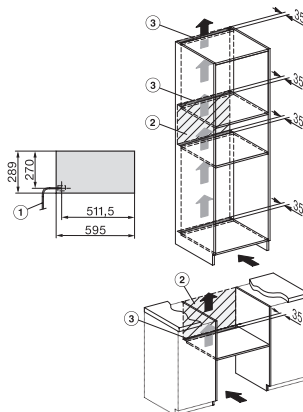

Dolžina priključnega kabla v m 2,0

Priložena oprema

Protidersna podloga 1

Rešetka za povišanje površine za vlaganje 1

ESW 7020

Grelni predal Gourmet brez ročaja višine 29 cm
za predgretje posode, ohranjanje toplote jedi in pečenje pri nizki temperaturi

Installation DG, DGM, DGC XL, ESW7x20 installation drawings

side view, DG, DGM, ESW7x20 installation drawings

Installation, ESW7x20, DGM7x4x installation drawings

Installation DGC XXL, ESW7x20 installation drawings

ESW7020, Installation drawings, XL combination niche height

side view ESW7x20, installation drawing

built-in ESW7x20, installation drawing

Installation ESW7x20, installation drawing