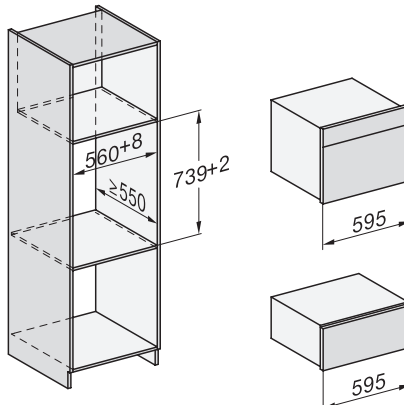

Dolžina priključnega kabla v m 2,0

Priložena oprema

Protidersna podloga 1

Rešetka za povišanje površine za vlaganje 1

ESW 7020

Grelni predal Gourmet brez ročaja višine 29 cm
za predgretje posode, ohranjanje toplote jedi in pečenje pri nizki temperaturi

Installation DG, DGM, DGC XL, ESW7x20 installation drawings

side view, DG, DGM, ESW7x20 installation drawings

Installation, ESW7x20, DGM7x4x installation drawings

Installation DGC XXL, ESW7x20 installation drawings

ESW7020, Installation drawings, XL combination niche height

side view ESW7x20, installation drawing

built-in ESW7x20, installation drawing

Installation ESW7x20, installation drawing