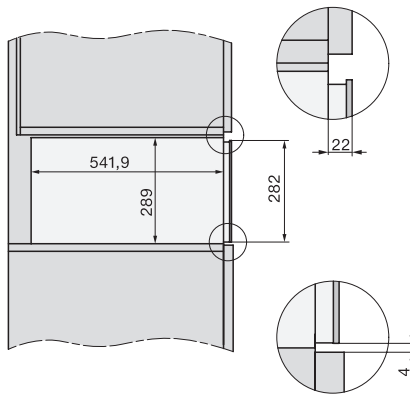

Dolžina priključnega kabla v m 2,0

Priložena oprema

Protidersna podloga 1

Rešetka za povišanje površine za vlaganje 1

ESW 7020

Grelni predal Gourmet brez ročaja višine 29 cm

za predgretje posode, ohranjanje toplote jedi in pečenje pri nizki temperaturi

ESW7x20, DGC7x4xHCPro, DGC7x4xHCXPro installation drawings

ESW7x20, DG7xxx, DGM7xxx installation drawings

ESW7x20, DGM7x4x installation drawings

ESW7x20, DGC7x6xHCPro, DGC7x6xHCXPro installation drawings

side view ESW7x20, installation drawing

built-in ESW7x20, installation drawing

Installation ESW7x20, installation drawing