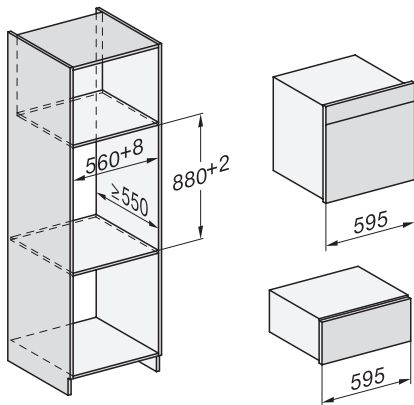

ESW7x20, DGC7x6xHCPro, DGC7x6xHCXPro installation drawings