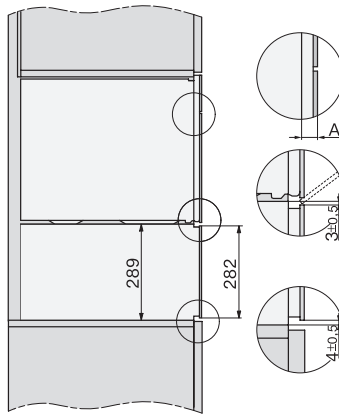

ESW 7020

Grelni predal Gourmet brez ročaja višine 29 cm
za predgretje posode, ohranjanje toplote jedi in pečenje pri nizki temperaturi

EAN: 4002516128236 / Številka materiala: 11103130 /
Številka starega materiala: 30702020D

Dolžina priključnega kabla v m 2,0

Priložena oprema

Protidersna podloga 1

Rešetka za povišanje površine za vlaganje 1

ESW 7020

Grelni predal Gourmet brez ročaja višine 29 cm

za predgretje posode, ohranjanje toplote jedi in pečenje pri nizki temperaturi

ESW7x20, DGC7x4xHCPro, DGC7x4xHCXPro installation drawings

ESW7x20, DG7xxx, DGM7xxx installation drawings

ESW7x20, DGM7x4x installation drawings

ESW7x20, DGC7x6xHCPro, DGC7x6xHCXPro installation drawings

side view ESW7x20, installation drawing

built-in ESW7x20, installation drawing

Installation ESW7x20, installation drawing