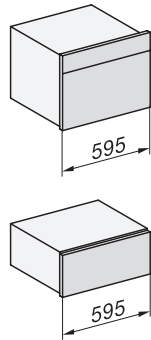

ESW 7020

Grelni predal Gourmet brez ročaja višine 29 cm
za predgretje posode, ohranjanje toplote jedi in pečenje pri nizki temperaturi

EAN: 4002516128236 / Številka materiala: 11103130 /
Številka starega materiala: 30702020D

Dolžina priključnega kabla v m 2,0

Priložena oprema

Protidersna podloga 1

Rešetka za povišanje površine za vlaganje 1

ESW 7020

Grelni predal Gourmet brez ročaja višine 29 cm
za predgretje posode, ohranjanje toplote jedi in pečenje pri nizki temperaturi

Installation DG, DGM, DGC XL, ESW7x20 installation drawings

side view, DG, DGM, ESW7x20 installation drawings

Installation, ESW7x20, DGM7x4x installation drawings

Installation DGC XXL, ESW7x20 installation drawings

ESW7020, Installation drawings, XL combination niche height

side view ESW7x20, installation drawing

built-in ESW7x20, installation drawing

Installation ESW7x20, installation drawing