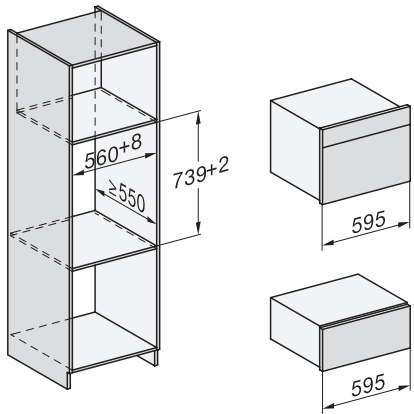

ESW 7020

Grelni predal Gourmet brez ročaja višine 29 cm
za predgretje posode, ohranjanje toplote jedi in pečenje pri nizki temperaturi

EAN: 4002516128236 / Številka materiala: 11103130 /
Številka starega materiala: 30702020D

Dolžina priključnega kabla v m 2,0

Priložena oprema

Protidersna podloga 1

Rešetka za povišanje površine za vlaganje 1

ESW 7020

Grelni predal Gourmet brez ročaja višine 29 cm

za predgretje posode, ohranjanje toplote jedi in pečenje pri nizki temperaturi

side view ESW7x20, installation drawing

built-in ESW7x20, installation drawing

Installation ESW7x20, installation drawing