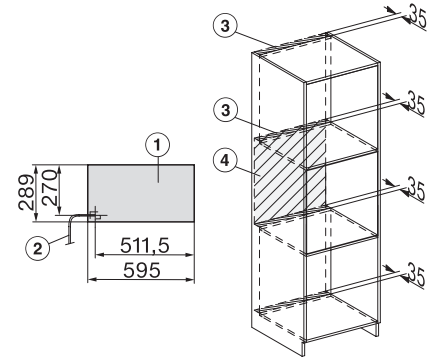

Dolžina priključnega kabla v m 2,0

Priložena oprema

Protidersna podloga 1

Rešetka za povišanje površine za vlaganje 1

ESW 7020

Grelni predal Gourmet brez ročaja višine 29 cm
za predgretje posode, ohranjanje toplote jedi in pečenje pri nizki temperaturi

Installation DG, DGM, DGC XL, ESW7x20 installation drawings

side view, DG, DGM, ESW7x20 installation drawings

Installation, ESW7x20, DGM7x4x installation drawings

Installation DGC XXL, ESW7x20 installation drawings

ESW7020, Installation drawings, XL combination niche height

side view ESW7x20, installation drawing

built-in ESW7x20, installation drawing

Installation ESW7x20, installation drawing