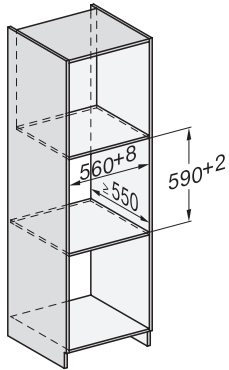

Priložena oprema

Protidrsna podloga

1

ESW 7010

Grelni predal Gourmet brez ročaja višine 14 cm

za predgretje posode, ohranjanje toplote jedi in pečenje pri nizki temperaturi

ESW7x10, DGC7x4xHCPro, DGC7x4xHCXPro, installation drawings