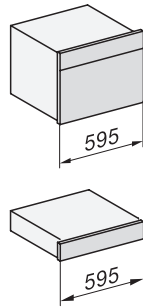

ESW 7010

Grelni predal Gourmet brez ročaja višine 14 cm
za predgretje posode, ohranjanje toplote jedi in pečenje pri nizki temperaturi

EAN: 4002516128199 / Številka materiala: 11103110 /
Številka starega materiala: 30701030D

Priložena oprema

Protidrsna podloga

1

ESW 7010

Grelni predal Gourmet brez ročaja višine 14 cm

za predgretje posode, ohranjanje toplote jedi in pečenje pri nizki temperaturi

ESW7x10, DGC7x4xHCPro, DGC7x4xHCXPro, installation drawings