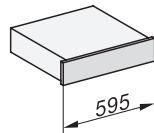

ESW7x10, EVS7010 installation drawings

ESW7x10, installation drawings

ESW7010, ESW7110, EVS7010 - installation drawing