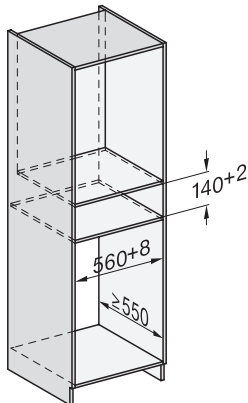

ESW7x10, DGC7x4xHCPro, DGC7x4xHCXPro, installation drawings

ESW7x10, EVS7010 installation drawings