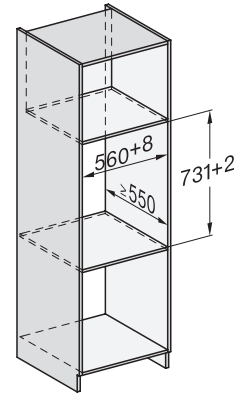

Priložena oprema

Protidrsna podloga

1

ESW 7010

Grelni predal Gourmet brez ročaja višine 14 cm

za predgretje posode, ohranjanje toplote jedi in pečenje pri nizki temperaturi

ESW7x10, DGC7x4xHCPro, DGC7x4xHCXPro, installation drawings