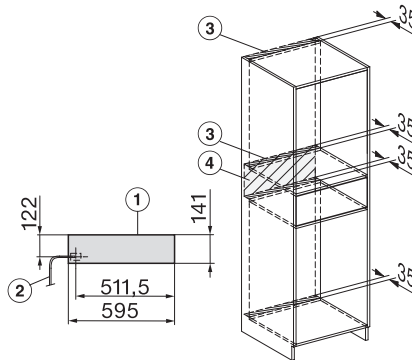

ESW7x10, EVS7010, DG7x4x, DGM7x4x installation drawings

ESW7x10, installation drawings