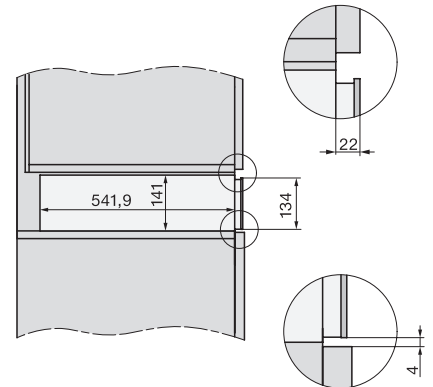

ESW7x10, EVS7010, DGC7x6xHCPro, DGC7x6xHCXPro installation drawings

ESW7010, ESW7110, EVS7010 - installation drawing