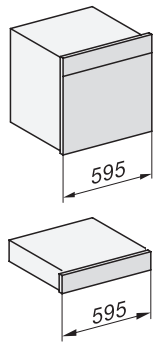

ESW 7010

Grelni predal Gourmet brez ročaja višine 14 cm
za predgretje posode, ohranjanje toplote jedi in pečenje pri nizki temperaturi

EAN: 4002516128199 / Številka materiala: 11103110 /
Številka starega materiala: 30701030D

Priložena oprema

Protidrsna podloga

1

ESW 7010

Grelni predal Gourmet brez ročaja višine 14 cm

za predgretje posode, ohranjanje toplote jedi in pečenje pri nizki temperaturi

ESW7x10, DGC7x4xHCPro, DGC7x4xHCXPro, installation drawings