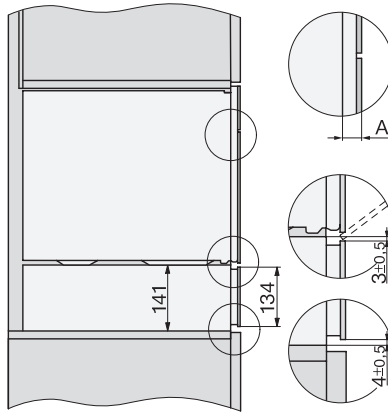

ESW 7010

Grelni predal Gourmet brez ročaja višine 14 cm
za predgretje posode, ohranjanje toplote jedi in pečenje pri nizki temperaturi

EAN: 4002516128199 / Številka materiala: 11103110 /
Številka starega materiala: 30701030D

Priložena oprema

Protidrsna podloga

1

ESW 7010

Grelni predal Gourmet brez ročaja višine 14 cm

za predgretje posode, ohranjanje toplote jedi in pečenje pri nizki temperaturi

ESW7x10, DGC7x4xHCPro, DGC7x4xHCXPro, installation drawings

ESW7x10, EVS7010, DG7x4x, DGM7x4x installation drawings

ESW7x10, EVS7010, DGC7x6xHCPro, DGC7x6xHCXPro installation drawings

ESW7x10, EVS7010 installation drawings

ESW7x10, installation drawings

ESW7010, ESW7110, EVS7010 - installation drawing