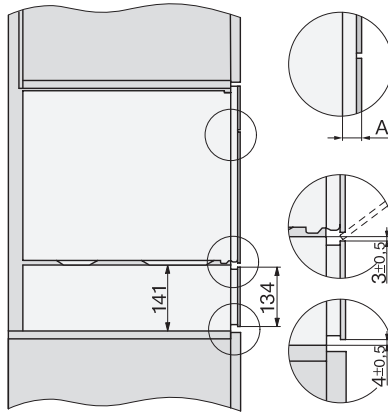

ESW 7010

Grelni predal Gourmet brez ročaja višine 14 cm

za predgretje posode, ohranjanje toplote jedi in pečenje pri nizki temperaturi

EAN: 4002516128182 / Številka materiala: 11103100 /  
Številka starega materiala: 30701020D

## ESW 7010

Grelni predal Gourmet brez ročaja višine 14 cm

za predgretje posode, ohranjanje toplote jedi in pečenje pri nizki temperaturi

ESW7x10, DGC7x4xHCPro, DGC7x4xHCXPro, installation drawings

ESW7x10, EVS7010, DG7x4x, DGM7x4x installation drawings