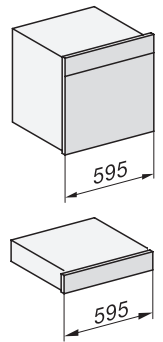

## ESW 7010

Grelni predal Gourmet brez ročaja višine 14 cm

za predgretje posode, ohranjanje toplote jedi in pečenje pri nizki temperaturi

ESW7x10, DGC7x4xHCPro, DGC7x4xHCXPro, installation drawings

ESW7x10, EVS7010, DG7x4x, DGM7x4x installation drawings

ESW7x10, EVS7010, DGC7x6xHCPro, DGC7x6xHCXPro installation drawings

built-in ESW7x10 EVS7010, installation drawing

Installation ESW7x10, installation drawing, AU, GB

side view ESW7x10 EVS7010, installation drawing