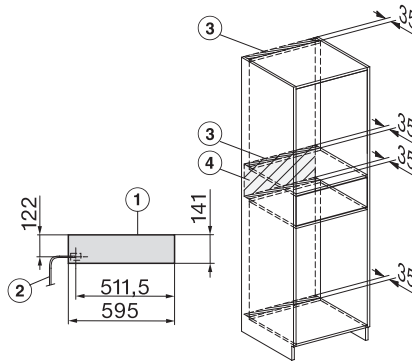

## ESW 7010

Grelni predal Gourmet brez ročaja višine 14 cm

za predgretje posode, ohranjanje toplote jedi in pečenje pri nizki temperaturi

ESW7x10, DGC7x4xHCPro, DGC7x4xHCXPro, installation drawings

ESW7x10, EVS7010, DG7x4x, DGM7x4x installation drawings

ESW7x10, EVS7010, DGC7x6xHCPro, DGC7x6xHCXPro installation drawings

built-in ESW7x10 EVS7010, installation drawing

Installation ESW7x10, installation drawing, AU, GB

side view ESW7x10 EVS7010, installation drawing