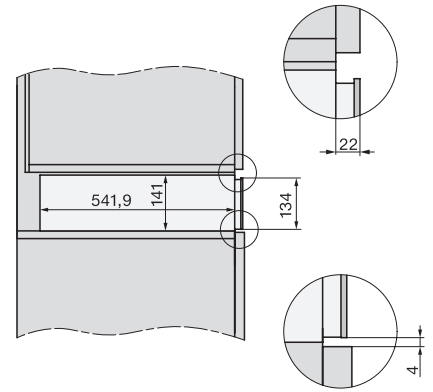

## ESW 7010

Grelni predal Gourmet brez ročaja višine 14 cm

za predgretje posode, ohranjanje toplote jedi in pečenje pri nizki temperaturi

ESW7x10, DGC7x4xHCPro, DGC7x4xHCXPro, installation drawings

ESW7x10, EVS7010, DG7x4x, DGM7x4x installation drawings

ESW7x10, EVS7010, DGC7x6xHCPro, DGC7x6xHCXPro installation drawings

built-in ESW7x10 EVS7010, installation drawing

Installation ESW7x10, installation drawing, AU, GB

side view ESW7x10 EVS7010, installation drawing