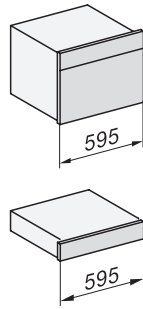

ESW 7010

Grelni predal Gourmet brez ročaja višine 14 cm

za predgretje posode, ohranjanje toplote jedi in pečenje pri nizki temperaturi

EAN: 4002516128182 / Številka materiala: 11103100 /  
Številka starega materiala: 30701020D

## ESW 7010

Grelni predal Gourmet brez ročaja višine 14 cm

za predgretje posode, ohranjanje toplote jedi in pečenje pri nizki temperaturi

ESW7x10, DGC7x4xHCPro, DGC7x4xHCXPro, installation drawings

ESW7x10, EVS7010, DG7x4x, DGM7x4x installation drawings