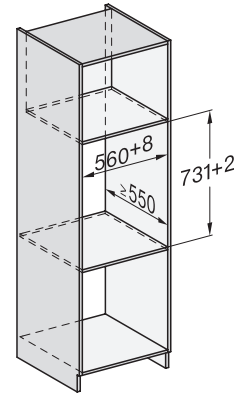

## ESW 7010

Grelni predal Gourmet brez ročaja višine 14 cm

za predgretje posode, ohranjanje toplote jedi in pečenje pri nizki temperaturi

ESW7x10, DGC7x4xHCPro, DGC7x4xHCXPro, installation drawings

ESW7x10, EVS7010, DG7x4x, DGM7x4x installation drawings

ESW7x10, EVS7010, DGC7x6xHCPro, DGC7x6xHCXPro installation drawings

built-in ESW7x10 EVS7010, installation drawing

Installation ESW7x10, installation drawing, AU, GB

side view ESW7x10 EVS7010, installation drawing