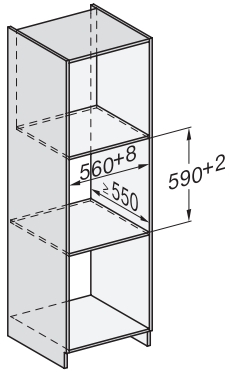

## ESW 7010

Grelni predal Gourmet brez ročaja višine 14 cm

za predgretje posode, ohranjanje toplote jedi in pečenje pri nizki temperaturi

ESW7x10, DGC7x4xHCPro, DGC7x4xHCXPro, installation drawings

ESW7x10, EVS7010, DG7x4x, DGM7x4x installation drawings