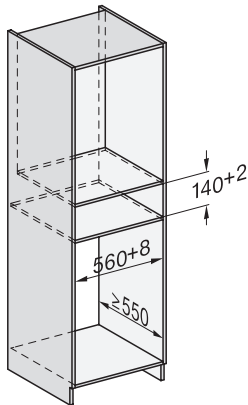

## ESW 7010

Grelni predal Gourmet brez ročaja višine 14 cm

za predgretje posode, ohranjanje toplote jedi in pečenje pri nizki temperaturi

ESW7x10, DGC7x4xHCPro, DGC7x4xHCXPro, installation drawings

ESW7x10, EVS7010, DG7x4x, DGM7x4x installation drawings

ESW7x10, EVS7010, DGC7x6xHCPro, DGC7x6xHCXPro installation drawings

built-in ESW7x10 EVS7010, installation drawing

Installation ESW7x10, installation drawing, AU, GB

side view ESW7x10 EVS7010, installation drawing