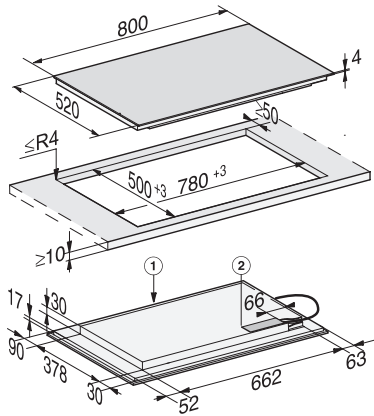

KM 7575 FL

Indukcijska plošča, neodvisna od pečice

3 kuhal. območ. PowerFlex za maksimalno moč

EAN: 4002516138631 / Številka materiala: 11022980 /
Številka starega materiala: 26757570D

Stalno prepoznavanje posode	•
Ohranjanje toplote	•
Stop&Go-Funktion	•
Funkcija Recall	•
Avtomatski izklop	•
Individualne možnosti nastavitve (npr. zvočnih signalov)	•
Zaščita med brisanjem	•
Nastavljiv zvočni signal	•
Učinkovitost in trajnostnost	
Poraba električne energije v stanju izključenosti v W	0,5
Poraba električne energije v stanju pripravljenosti v W	1,0
Poraba električne energije v omrežnem stanju pripravljenosti v W	2,0
Čas do avtomatskega preklopa v stanje izključenosti v min	20
Čas do avtomatskega preklopa v stanje pripravljenosti v min	20
Čas do avtomatskega preklopa v omrežno stanje pripravljenosti v min	20
Enostavno čiščenje	
Steklokeramika, enostavna za čiščenje	•
Varnost	
Varnostni izklop	•
Funkcija fiksiranja nastavitvev	•
Zapora vklopa	•
Vgrajen hladilni ventilator	•
Zaščita pred pregretjem	•
Prikaz preostale toplote	•
Tehnični podatki	
Mere v mm (širina)	800
Mere v mm (višina)	51
Mere v mm (globina)	520
Mera izreza v mm (širina) pri plošči, ki nalega na pult	780
Mera izreza v mm (globina) pri plošči, ki nalega na pult	500
Vgradna višina s priključno omarico v mm	51
Notranja mera izreza v mm (širina) pri ploski vgradnji	780
Notranja mera izreza v mm (globina) pri ploski vgradnji	500
Teža v kg	16
Zunanja mera izreza v mm (širina) pri ploski vgradnji	804
Zunanja mera izreza v mm (globina) pri ploski vgradnji	524
Skupna priključna moč v kW	11,00
Dolžina priključnega kabla v m	1,4
Napetost v V	230
Frekvenca v Hz	50-60
Priložena oprema	
Priključni kabel	Da

KM 7575 FL

Indukcijska plošča, neodvisna od pečice

3 kuhal. območ. PowerFlex za maksimalno moč

KM7575FL, KM7576FL onset (installation drawing)

KM7575FL, KM7576FL flush (installation drawing)