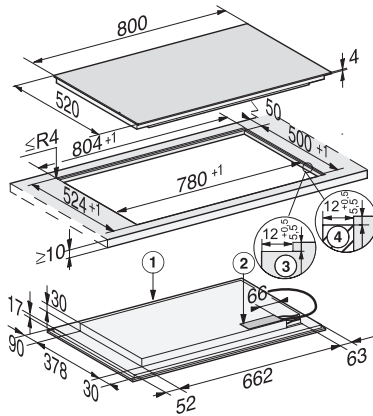

KM 7575 FL

Indukcijska plošča, neodvisna od pečice

3 kuhal. območ. PowerFlex za maksimalno moč

EAN: 4002516138631 / Številka materiala: 11022980 /
Številka starega materiala: 26757570D

Stalno prepoznavanje posode	•
Ohranjanje toplote	•
Stop&Go-Funktion	•
Funkcija Recall	•
Avtomatski izklop	•
Individualne možnosti nastavitve (npr. zvočnih signalov)	•
Zaščita med brisanjem	•
Nastavljiv zvočni signal	•
Učinkovitost in trajnostnost	
Poraba električne energije v stanju izključenosti v W	0,5
Poraba električne energije v stanju pripravljenosti v W	1,0
Poraba električne energije v omrežnem stanju pripravljenosti v W	2,0
Čas do avtomatskega preklopa v stanje izključenosti v min	20
Čas do avtomatskega preklopa v stanje pripravljenosti v min	20
Čas do avtomatskega preklopa v omrežno stanje pripravljenosti v min	20
Enostavno čiščenje	
Steklokeramika, enostavna za čiščenje	•
Varnost	
Varnostni izklop	•
Funkcija fiksiranja nastavitvev	•
Zapora vklopa	•
Vgrajen hladilni ventilator	•
Zaščita pred pregretjem	•
Prikaz preostale toplote	•
Tehnični podatki	
Mere v mm (širina)	800
Mere v mm (višina)	51
Mere v mm (globina)	520
Mera izreza v mm (širina) pri plošči, ki nalega na pult	780
Mera izreza v mm (globina) pri plošči, ki nalega na pult	500
Vgradna višina s priključno omarico v mm	51
Notranja mera izreza v mm (širina) pri ploski vgradnji	780
Notranja mera izreza v mm (globina) pri ploski vgradnji	500
Teža v kg	16
Zunanja mera izreza v mm (širina) pri ploski vgradnji	804
Zunanja mera izreza v mm (globina) pri ploski vgradnji	524
Skupna priključna moč v kW	11,00
Dolžina priključnega kabla v m	1,4
Napetost v V	230
Frekvenca v Hz	50-60
Priložena oprema	
Priključni kabel	Da

KM 7575 FL

Indukcijska plošča, neodvisna od pečice

3 kuhal. območ. PowerFlex za maksimalno moč

KM7575FL, KM7576FL onset (installation drawing)

KM7575FL, KM7576FL flush (installation drawing)