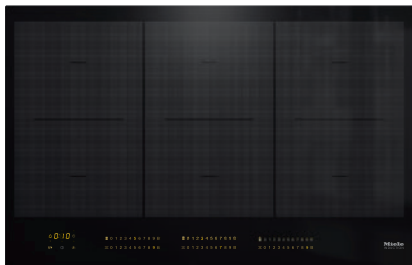

KM 7575 FL

Indukcijska plošča, neodvisna od pečice
3 kuhal. območ. PowerFlex za maksimalno moč

- Intuitivna hitra izbira s številčnimi lestvicami – SmartSelect
- 6 kuhalnih polj, vklj. 3 močna kuhalna območja PowerFlex
- Širina 800 mm, za plosko vgradnjo ali z naleganjem na pult
- Najkrajši časi začetnega kuhanja – TwinBooster
- Komunikacija z napo – avtomatska funkcija Con@ctivity

EAN: 4002516138631 / Številka materiala: 11022980 /
Številka starega materiala: 26757570D

Vrsta gretja	
Vrsta gretja	Indukcija
Izvedba	
Neodvisna od podpultne pečice	•
Dizajn	
Elegantna steklokeramična površina	•
Ploska vgradnja	•
Barva steklokeramike	Črna
Vgradnja z naleganjem na pult	•
Možnost kombinacije z elementom SmartLine	•
Oprema kuhalnih polj	
Število kuhalnih polj	6
Število kuhalnih območij	3
Maksimalno število posod	6
Kuhalna polja PowerFlex	
Število	6
Vrsta	Kuhalno območje PowerFlex
Premer v mm	Ø 150 – 230
Moč v W	2100
Booster v W	3000
TwinBooster v W	3650
1. kuhalno polje/območje	
Položaj	levo
Vrsta	Most PowerFlex
Velikost v mm	230x390
Maks. moč funkcije Booster v W	3400
Maks. moč v W	3150
Maks. moč funkcije TwinBooster v W	3650
2. kuhalno polje/območje	
Položaj	v sredini
Vrsta	Most PowerFlex
Velikost v mm	230x390
Maks. moč funkcije Booster v W	4800
Maks. moč v W	3400
Maks. moč funkcije TwinBooster v W	7300
3. kuhalno polje/območje	
Položaj	desno
Vrsta	Most PowerFlex
Velikost v mm	230x390
Maks. moč funkcije Booster v W	4800
Maks. moč v W	3400
Maks. moč funkcije TwinBooster v W	7300
Udobna uporaba	
Miele@home	•
Upravljanje s senzorskimi tipkami	SmartSelect
Avtomatska funkcija Con@ctivity 3.0	•
Prepoznavanje prisotnosti in velikosti posode	•
Barva prikaza	Rumena
Avtomatsko kuhanje	•