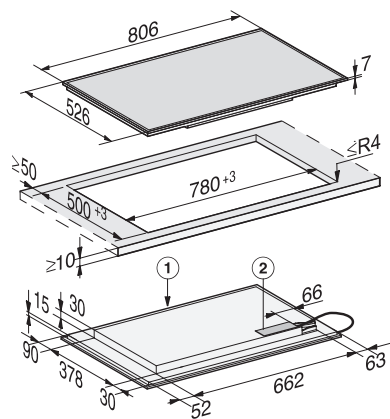

KM 7575 FR

Indukcijska plošča, neodvisna od pečice

3 kuhal. območ. PowerFlex za maksimalno moč

EAN: 4002516068693 / Številka materiala: 11022970 /
Številka starega materiala: 26757500D

Ohranjanje toplote	•
Stop&Go-Funktion	•
Funkcija Recall	•
Avtomatski izklop	•
Individualne možnosti nastavitve (npr. zvočnih signalov)	•
Zaščita med brisanjem	•
Nastavljiv zvočni signal	•
Učinkovitost in trajnostnost	
Poraba električne energije v stanju izključenosti v W	0,5
Poraba električne energije v stanju pripravljenosti v W	1,0
Poraba električne energije v omrežnem stanju pripravljenosti v W	2,0
Čas do avtomatskega preklopa v stanje izključenosti v min	20
Čas do avtomatskega preklopa v stanje pripravljenosti v min	20
Čas do avtomatskega preklopa v omrežno stanje pripravljenosti v min	20
Enostavno čiščenje	
Steklokeramika, enostavna za čiščenje	•
Varnost	
Varnostni izklop	•
Funkcija fiksiranja nastavitvev	•
Zapora vklopa	•
Vgrajen hladilni ventilator	•
Zaščita pred pregretjem	•
Prikaz preostale toplote	•
Tehnični podatki	
Mere v mm (širina)	806
Mere v mm (višina)	52
Mere v mm (globina)	526
Mera izreza v mm (širina) pri plošči, ki nalega na pult	780
Mera izreza v mm (globina) pri plošči, ki nalega na pult	500
Vgradna višina s priključno omarico v mm	45
Teža v kg	16
Skupna priključna moč v kW	11,00
Dolžina priključnega kabla v m	1,4
Napetost v V	230
Frekvenca v Hz	50-60
Priložena oprema	
Priključni kabel	Da

KM 7575 FR

Indukcijska plošča, neodvisna od pečice

3 kuhal. območ. PowerFlex za maksimalno moč

KM 7575 FR (installation drawing)