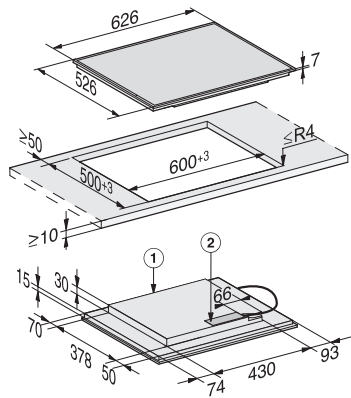

KM 7564 FR

Indukcijska plošča, neodvisna od pečice

2 kuhal. območ. PowerFlex za maksimalno moč

EAN: 4002516138587 / Številka materiala: 11022950 /  
Številka starega materiala: 26756400D

<b>Učinkovitost in trajnostnost</b>	
Poraba električne energije v stanju izključenosti v W	0,5
Poraba električne energije v stanju pripravljenosti v W	1,0
Poraba električne energije v omrežnem stanju pripravljenosti v W	2,0
Čas do avtomatskega preklopa v stanje izključenosti v min	20
Čas do avtomatskega preklopa v stanje pripravljenosti v min	20
Čas do avtomatskega preklopa v omrežno stanje pripravljenosti v min	20
<b>Enostavno čiščenje</b>	
Steklokeramika, enostavna za čiščenje	•
<b>Varnost</b>	
Varnostni izklop	•
Funkcija fiksiranja nastavitvev	•
Zapora vklopa	•
Vgrajen hladilni ventilator	•
Zaščita pred pregretjem	•
Prikaz preostale toplote	•
<b>Tehnični podatki</b>	
Mere v mm (širina)	626
Mere v mm (višina)	52
Mere v mm (globina)	526
Mera izreza v mm (širina) pri plošči, ki nalega na pult	600
Mera izreza v mm (globina) pri plošči, ki nalega na pult	500
Vgradna višina s priključno omarico v mm	45
Teža v kg	11
Skupna priključna moč v kW	7,30
Dolžina priključnega kabla v m	1,4
Napetost v V	230
Frekvenca v Hz	50-60
<b>Priložena oprema</b>	
Priključni kabel	Da

KM 7564 FR

Indukcijska plošča, neodvisna od pečice

2 kuhal. območ. PowerFlex za maksimalno moč

KM 7465 FR, KM 7564 FR (Installation drawing)