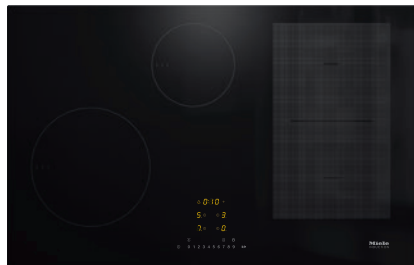

KM 7474 FL

Indukcijska plošča, neodvisna od pečice
s kuhalnim območjem PowerFlex za maksimalno moč

EAN: 4002516138570 / Številka materiala: 11022940 /
Številka starega materiala: 26747470D

Stalno prepoznavanje posode	•
Ohranjanje toplote	•
Stop&Go-Funktion	•
Funkcija Recall	•
Avtomatski izklop	•
Individualne možnosti nastavitve (npr. zvočnih signalov)	•
Nastavljiv zvočni signal	•
Učinkovitost in trajnostnost	
Poraba električne energije v stanju izključenosti v W	0,5
Poraba električne energije v stanju pripravljenosti v W	1,0
Poraba električne energije v omrežnem stanju pripravljenosti v W	2,0
Čas do avtomatskega preklopa v stanje izključenosti v min	20
Čas do avtomatskega preklopa v stanje pripravljenosti v min	20
Čas do avtomatskega preklopa v omrežno stanje pripravljenosti v min	20
Enostavno čiščenje	
Steklokeramika, enostavna za čiščenje	•
Varnost	
Varnostni izklop	•
Funkcija fiksiranja nastavitvev	•
Zapora vklopa	•
Vgrajen hladilni ventilator	•
Zaščita pred pregretjem	•
Prikaz preostale toplote	•
Tehnični podatki	
Mere v mm (širina)	800
Mere v mm (višina)	51
Mere v mm (globina)	520
Mera izreza v mm (širina) pri plošči, ki nalega na pult	780
Mera izreza v mm (globina) pri plošči, ki nalega na pult	500
Vgradna višina s priključno omarico v mm	51
Notranja mera izreza v mm (širina) pri ploski vgradnji	780
Notranja mera izreza v mm (globina) pri ploski vgradnji	500
Teža v kg	12
Zunanja mera izreza v mm (širina) pri ploski vgradnji	804
Zunanja mera izreza v mm (globina) pri ploski vgradnji	524
Skupna priključna moč v kW	7,30
Dolžina priključnega kabla v m	1,4
Napetost v V	230
Frekvenca v Hz	50-60
Priložena oprema	
Priključni kabel	Da