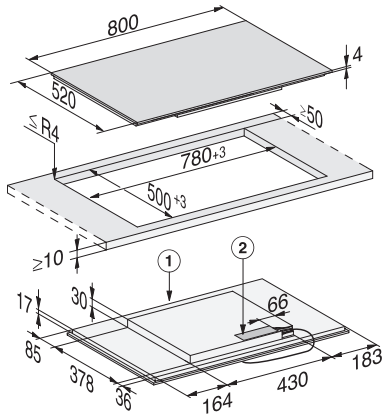

KM 7474 FL

Indukcijska plošča, neodvisna od pečice
s kuhalnim območjem PowerFlex za maksimalno moč

EAN: 4002516138570 / Številka materiala: 11022940 /
Številka starega materiala: 26747470D

Stalno prepoznavanje posode	•
Ohranjanje toplote	•
Stop&Go-Funktion	•
Funkcija Recall	•
Avtomatski izklop	•
Individualne možnosti nastavitve (npr. zvočnih signalov)	•
Nastavljiv zvočni signal	•
Učinkovitost in trajnostnost	
Poraba električne energije v stanju izključenosti v W	0,5
Poraba električne energije v stanju pripravljenosti v W	1,0
Poraba električne energije v omrežnem stanju pripravljenosti v W	2,0
Čas do avtomatskega preklopa v stanje izključenosti v min	20
Čas do avtomatskega preklopa v stanje pripravljenosti v min	20
Čas do avtomatskega preklopa v omrežno stanje pripravljenosti v min	20
Enostavno čiščenje	
Steklokeramika, enostavna za čiščenje	•
Varnost	
Varnostni izklop	•
Funkcija fiksiranja nastavitvev	•
Zapora vklopa	•
Vgrajen hladilni ventilator	•
Zaščita pred pregretjem	•
Prikaz preostale toplote	•
Tehnični podatki	
Mere v mm (širina)	800
Mere v mm (višina)	51
Mere v mm (globina)	520
Mera izreza v mm (širina) pri plošči, ki nalega na pult	780
Mera izreza v mm (globina) pri plošči, ki nalega na pult	500
Vgradna višina s priključno omarico v mm	51
Notranja mera izreza v mm (širina) pri ploski vgradnji	780
Notranja mera izreza v mm (globina) pri ploski vgradnji	500
Teža v kg	12
Zunanja mera izreza v mm (širina) pri ploski vgradnji	804
Zunanja mera izreza v mm (globina) pri ploski vgradnji	524
Skupna priključna moč v kW	7,30
Dolžina priključnega kabla v m	1,4
Napetost v V	230
Frekvenca v Hz	50-60
Priložena oprema	
Priključni kabel	Da

KM 7474 FL

Indukcijska plošča, neodvisna od pečice
s kuhalnim območjem PowerFlex za maksimalno moč

KM 7474 FL (Installation drawing)

KM 7474 FL flush-fit installation (installation drawing)