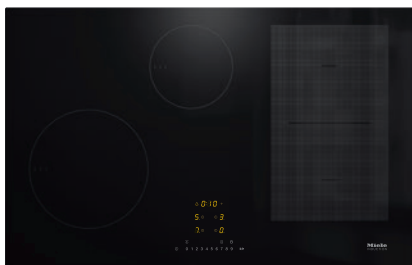

KM 7474 FL

Indukcijska plošča, neodvisna od pečice
s kuhalnim območjem PowerFlex za maksimalno moč

- Hitra izbira s številčno lestvico – ComfortSelect
- 4 kuhalnih polj, vklj. z 1 močnim kuhalnim območjem PowerFlex
- Širina 800 mm, za plosko vgradnjo ali z naleganjem na pult
- Najkrajši časi začetnega kuhanja – TwinBooster
- Komunikacija z napo – avtomatska funkcija Con@ctivity

EAN: 4002516138570 / Številka materiala: 11022940 /
Številka starega materiala: 26747470D

Vrsta gretja	
Vrsta gretja	Indukcija
Izvedba	
Neodvisna od podpultne pečice	•
Dizajn	
Elegantna steklokeramična površina	•
Ploska vgradnja	•
Barva steklokeramike	Črna
Vgradnja z naleganjem na pult	•
Možnost kombinacije z elementom SmartLine	•
Oprema kuhalnih polj	
Število kuhalnih polj	4
Število kuhalnih območij	1
Maksimalno število posod	4
Kuhalna polja PowerFlex	
Število	2
Vrsta	Kuhalno območje PowerFlex
Premer v mm	Ø 150 – 230
Moč v W	2100
Booster v W	3000
TwinBooster v W	3650
1. kuhalno polje/območje	
Položaj	spredaj levo
Vrsta	Vario kuhalno polje
Velikost v mm	Ø 160-220
Maks. moč funkcije Booster v W	3000
Maks. moč v W	2300
Maks. moč funkcije TwinBooster v W	3650
2. kuhalno polje/območje	
Položaj	zadaj v sredini
Vrsta	Vario kuhalno polje
Velikost v mm	Ø 100-160
Maks. moč funkcije Booster v W	1700
Maks. moč v W	1400
Maks. moč funkcije TwinBooster v W	2200
3. kuhalno polje/območje	
Položaj	desno
Vrsta	Most PowerFlex
Velikost v mm	230x390
Maks. moč funkcije Booster v W	4800
Maks. moč v W	3400
Maks. moč funkcije TwinBooster v W	7300
Udobna uporaba	
Miele@home	•
Upravljanje s senzorskimi tipkami	ComfortSelect
Avtomatska funkcija Con@ctivity 3.0	•
Prepoznavanje prisotnosti in velikosti posode	•
Barva prikaza	Rumena
Avtomatsko kuhanje	•