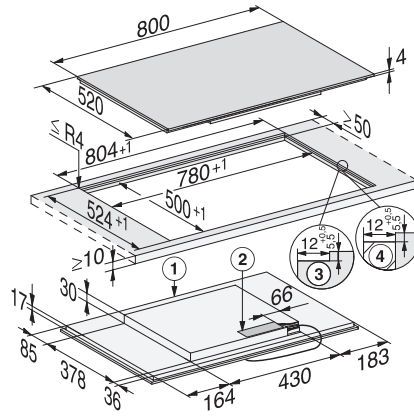

KM 7474 FL

Indukcijska plošča, neodvisna od pečice
s kuhalnim območjem PowerFlex za maksimalno moč

EAN: 4002516138570 / Številka materiala: 11022940 /
Številka starega materiala: 26747470D

Stalno prepoznavanje posode	•
Ohranjanje toplote	•
Stop&Go-Funktion	•
Funkcija Recall	•
Avtomatski izklop	•
Individualne možnosti nastavitve (npr. zvočnih signalov)	•
Nastavljiv zvočni signal	•
Učinkovitost in trajnostnost	
Poraba električne energije v stanju izključenosti v W	0,5
Poraba električne energije v stanju pripravljenosti v W	1,0
Poraba električne energije v omrežnem stanju pripravljenosti v W	2,0
Čas do avtomatskega preklopa v stanje izključenosti v min	20
Čas do avtomatskega preklopa v stanje pripravljenosti v min	20
Čas do avtomatskega preklopa v omrežno stanje pripravljenosti v min	20
Enostavno čiščenje	
Steklokeramika, enostavna za čiščenje	•
Varnost	
Varnostni izklop	•
Funkcija fiksiranja nastavitvev	•
Zapora vklopa	•
Vgrajen hladilni ventilator	•
Zaščita pred pregretjem	•
Prikaz preostale toplote	•
Tehnični podatki	
Mere v mm (širina)	800
Mere v mm (višina)	51
Mere v mm (globina)	520
Mera izreza v mm (širina) pri plošči, ki nalega na pult	780
Mera izreza v mm (globina) pri plošči, ki nalega na pult	500
Vgradna višina s priključno omarico v mm	51
Notranja mera izreza v mm (širina) pri ploski vgradnji	780
Notranja mera izreza v mm (globina) pri ploski vgradnji	500
Teža v kg	12
Zunanja mera izreza v mm (širina) pri ploski vgradnji	804
Zunanja mera izreza v mm (globina) pri ploski vgradnji	524
Skupna priključna moč v kW	7,30
Dolžina priključnega kabla v m	1,4
Napetost v V	230
Frekvenca v Hz	50-60
Priložena oprema	
Priključni kabel	Da

KM 7474 FL

Indukcijska plošča, neodvisna od pečice
s kuhalnim območjem PowerFlex za maksimalno moč

KM 7474 FL (Installation drawing)

KM 7474 FL flush-fit installation (installation drawing)