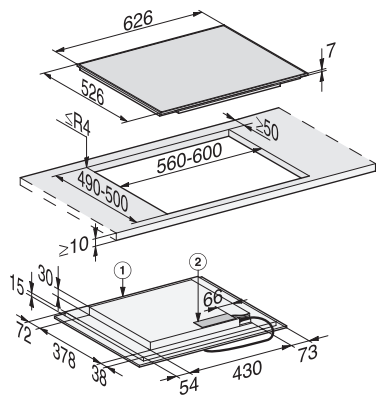

KM 7464 FR

Indukcijska plošča, neodvisna od pečice
s kuhalnim območjem PowerFlex za maksimalno moč

EAN: 4002516138495 / Številka materiala: 11022890 /
Številka starega materiala: 26746400D

Stop&Go-Funktion	•
Funkcija Recall	•
Avtomatski izklop	•
Stalno prepoznavanje posode	•
Individualne možnosti nastavitve (npr. zvočnih signalov)	•
Nastavljiv zvočni signal	•
Učinkovitost in trajnostnost	
Poraba električne energije v stanju izključenosti v W	0,5
Poraba električne energije v stanju pripravljenosti v W	1,0
Poraba električne energije v omrežnem stanju pripravljenosti v W	2,0
Čas do avtomatskega preklopa v stanje izključenosti v min	20
Čas do avtomatskega preklopa v stanje pripravljenosti v min	20
Čas do avtomatskega preklopa v omrežno stanje pripravljenosti v min	20
Enostavno čiščenje	
Steklokeramika, enostavna za čiščenje	•
Varnost	
Varnostni izklop	•
Funkcija fiksiranja nastavitvev	•
Zapora vklopa	•
Vgrajen hladilni ventilator	•
Zaščita pred pregretjem	•
Prikaz preostale toplote	•
Tehnični podatki	
Mere v mm (širina)	626
Mere v mm (višina)	52
Mere v mm (globina)	526
Mera izreza v mm (širina) pri plošči, ki nalega na pult	560
Mera izreza v mm (globina) pri plošči, ki nalega na pult	490
Vgradna višina s priključno omarico v mm	45
Teža v kg	11
Skupna priključna moč v kW	7,30
Dolžina priključnega kabla v m	1,4
Napetost v V	230
Frekvenca v Hz	50-60
Priložena oprema	
Priključni kabel	Da

KM 7464 FR

Indukcijska plošča, neodvisna od pečice
s kuhalnim območjem PowerFlex za maksimalno moč

KM7464FR, KM7466FR (installation drawings)