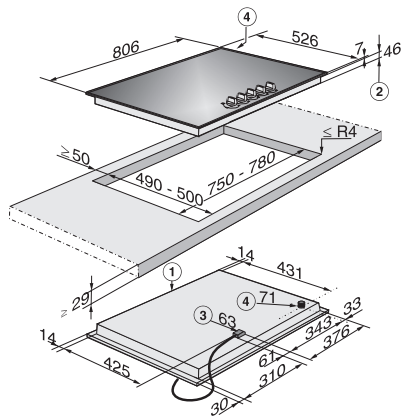

KM 3034-1

Plinska kuhalna plošča

z elektronskimi funkcijami za največjo varnost in udobno uporabo

EAN: 4002516127567 / Številka materiala: 10939730 /  
Številka starega materiala: 263034511

|                                |               |
|--------------------------------|---------------|
| Teža v kg                      | 20            |
| Skupna priključna moč v kW     | 0,00-0,00     |
| Dolžina priključnega kabla v m | 2,0           |
| Mere v mm (širina)             | Hinten rechts |
| Napetost v V                   | 220-240       |
| Frekvenca v Hz                 | 50-60         |
| <b>Priložena oprema</b>        |               |
| Priključni kabel               | Ne            |
| Obroč za vok                   | •             |
| Obroč za majhne posode         | •             |

KM 3034-1

Plinska kuhalna plošča

z elektronskimi funkcijami za največjo varnost in udobno uporabo

KM 3034-1 G (Installation drawing)