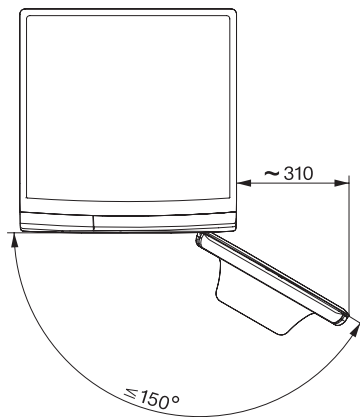

Dodatno izpiranje	•
Posebej tiho	•
Glajenje s paro	•
Zvočni signal	•
AllergoWash	•
Kakovost	
Protiuteži iz sive litine	•
Varnost	
Sistem za zaščito pred izlivom vode	Waterproof-System
Zaščita pred posegi otrok	•
PIN-koda	•
Optični vmesnik	•
Tehnični podatki	
Mere v mm (širina)	596
Mere v mm (višina)	850
Mere v mm (globina)	643
Globina aparata pri odprtih vratih v mm	1077
Teža v kg	98
Skupna priključna moč v kW	2,10-2,40
Napetost v V	220-240
Zaščita v A	10
Frekvenca v Hz	50
Dolžina priključnega kabla v m	2
Dolžina priključnega kabla v m	2,0
Zamenjava žarnice	Servisna služba
Priložena oprema	
Tri kapsule	•
UltraPhase 1 + 2	•
Kupon za pet kartuš Miele UltraPhase	•
Razpoložljivi jeziki izpisov na prikazovalniku	
Razpoložljivi jeziki na prikazovalniku s funkcijo MultiLingua	bahasa malaysia, dansk, deutsch, english (AU), english (CA), english (GB), english (US), español, français (CA), français (FR), hrvatski, italiano, magyar, nederlands, norsk, polski, portugûês, русский, romãna, slovenčina, slovenščina, srpski, suomi, svenska, türkçe, українська, čeština, ελληνικά,

WWW980 WPS Passion

Pralni stroj W1 za polnjenje od spredaj:

A | 9 kg | 1600 vrtlj./min | M Touch | SteamCare | topla voda

W1 drawing, facia 5 degree, measures in mm

W1 drawing, facia 5 degree, measures in mm

W1 drawing, facia 5 degree, measures in mm

W1 drawing, facia 5 degree, measures in mm