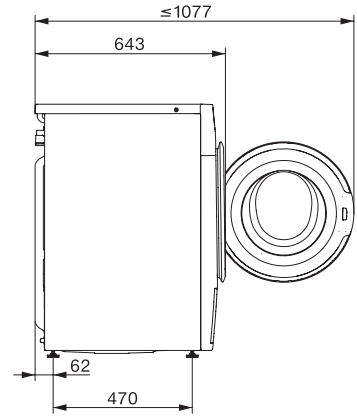

Dodatno izpiranje	•
Posebej tiho	•
Glajenje s paro	•
Zvočni signal	•
AllergoWash	•
Kakovost	
Protiuteži iz sive litine	•
Varnost	
Sistem za zaščito pred izlivom vode	Waterproof-System
Zaščita pred posegi otrok	•
PIN-koda	•
Optični vmesnik	•
Tehnični podatki	
Mere v mm (širina)	596
Mere v mm (višina)	850
Mere v mm (globina)	643
Globina aparata pri odprtih vratih v mm	1077
Teža v kg	98
Skupna priključna moč v kW	2,10-2,40
Napetost v V	220-240
Zaščita v A	10
Frekvenca v Hz	50
Dolžina priključnega kabla v m	2
Dolžina priključnega kabla v m	2,0
Zamenjava žarnice	Servisna služba
Priložena oprema	
Tri kapsule	•
UltraPhase 1 + 2	•
Kupon za pet kartuš Miele UltraPhase	•
Razpoložljivi jeziki izpisov na prikazovalniku	
Razpoložljivi jeziki na prikazovalniku s funkcijo MultiLingua	bahasa malaysia, dansk, deutsch, english (AU), english (CA), english (GB), english (US), español, français (CA), français (FR), hrvatski, italiano, magyar, nederlands, norsk, polski, portugûês, русский, romãna, slovenčina, slovenščina, srpski, suomi, svenska, türkçe, українська, čeština, ελληνικά,

WWW980 WPS Passion

Pralni stroj W1 za polnjenje od spredaj:

A | 9 kg | 1600 vrtlj./min | M Touch | SteamCare | topla voda

W1 drawing, facia 5 degree, measures in mm

W1 drawing, facia 5 degree, measures in mm

W1 drawing, facia 5 degree, measures in mm

W1 drawing, facia 5 degree, measures in mm