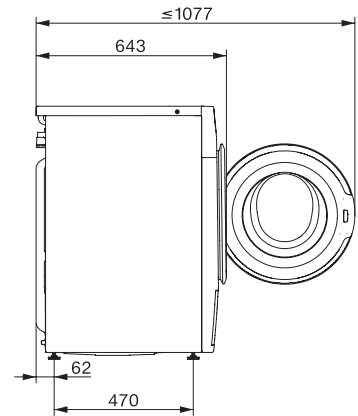

Kakovost	
Protiuteži iz sive litine	•
Varnost	
Sistem za zaščito pred izlivom vode	Waterproof-System
Zaščita pred posegi otrok	•
PIN-koda	•
Optični vmesnik	•
Tehnični podatki	
Mere v mm (širina)	596
Mere v mm (višina)	850
Mere v mm (globina)	643
Globina aparata pri odprtih vratih v mm	1077
Teža v kg	94
Skupna priključna moč v kW	2,10-2,40
Napetost v V	220-240
Zaščita v A	10
Frekvenca v Hz	50
Dolžina priključnega kabla v m	2
Zamenjava žarnice	Servisna služba
Priložena oprema	
Tri kapsule	•
UltraPhase 1 + 2	•
Kupon za pet kartuš Miele UltraPhase	•
Razpoložljivi jeziki izpisov na prikazovalniku	
Razpoložljivi jeziki na prikazovalniku s funkcijo MultiLingua	bahasa malaysia, dansk, deutsch, english (AU), english (CA), english (GB), english (US), español, français (CA), français (FR), hrvatski, italiano, magyar, nederlands, norsk, polski, portugues, русский, română, slovenčina, slovenščina, srpski, suomi, svenska, türkçe, українська, čeština, ελληνικά,

WWR860WPS PWash2.0&TDosXL&WiFi

Pralni stroj W1 za polnjenje od spredaj:

A I 9 kg I 1600 vrtlj./min I M Touch I avtomatsko doziranje I QuickPowerWash

W1 drawing, facia 5 degree, measures in mm

W1 drawing, facia 5 degree, measures in mm

W1 drawing, facia 5 degree, measures in mm

W1 drawing, facia 5 degree, measures in mm