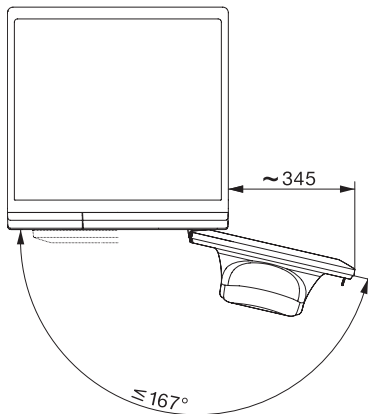

EAN: 4002516024279 / Številka materiala: 10931210 /
Številka starega materiala: 11CR8606D

Kakovost	
Protiuteži iz sive litine	•
Varnost	
Sistem za zaščito pred izlivom vode	Waterproof-System
Zaščita pred posegi otrok	•
PIN-koda	•
Optični vmesnik	•
Tehnični podatki	
Mere v mm (širina)	596
Mere v mm (višina)	850
Mere v mm (globina)	636
Globina aparata pri odprtih vratih v mm	1054
Globina aparata brez vrat (za vgradnjo pod pult) v mm	600
Teža v kg	96
Skupna priključna moč v kW	2,10-2,40
Napetost v V	220-240
Zaščita v A	10
Frekvenca v Hz	50
Dolžina priključnega kabla v m	2
Zamenjava žarnice	Servisna služba
Priložena oprema	
Tri kapsule	•
UltraPhase 1 + 2	•
Kupon za pet kartuš Miele UltraPhase	•
Razpoložljivi jeziki izpisov na prikazovalniku	
Razpoložljivi jeziki na prikazovalniku s funkcijo MultiLingua	bahasa malaysia, dansk, deutsch, english (AU), english (CA), english (GB), english (US), español, français (CA), français (FR), hrvatski, italiano, magyar, nederlands, norsk, polski, português, русский, română, slovenčina, slovenščina, srpski, suomi, svenska, türkçe, українська, čeština, ελληνικά,

W1 drawing, slanted facia or straight facia, measures in mm

W1 drawing, slanted facia or straight facia, measures in mm

W1 drawing, slanted facia or straight facia, measures in mm