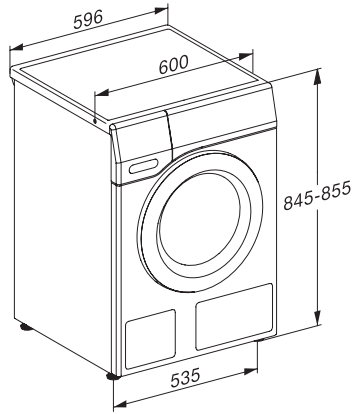

W1 drawing, slanted facia or straight facia, measures in mm