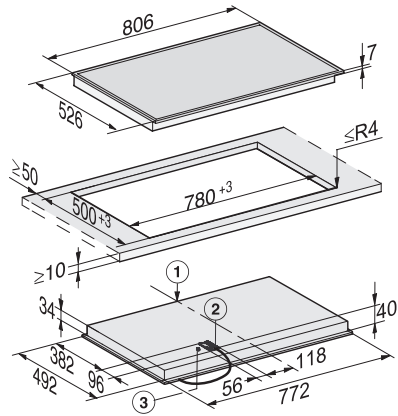

#### Tehnični podatki

Mere (V x Š x G) v mm 50 x 806 x 526

Mere v mm (širina) 806

Mere v mm (višina) 50

Mere v mm (globina) 526

Mera izreza v mm (širina) pri plošči, ki nalega na pult 780

Mera izreza v mm (globina) pri plošči, ki nalega na pult 500

Vgradna višina s priključno omarico v mm 43

Teža v kg 12

Skupna priključna moč v kW 9,20

Dolžina priključnega kabla v m 1,4

Napetost v V 230

Frekvenca v Hz 50-60

## KM 6564 FR

Električna plošča, neodvisna od pečice  
širina 806 mm za posebej udobno kuhanje

KM 6565 FR (Installation drawing)