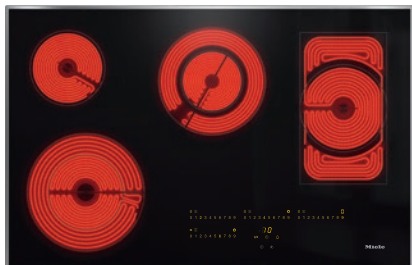

KM 6564 FR

Električna plošča, neodvisna od pečice  
širina 806 mm za posebej udobno kuhanje

- Intuitivna hitra izbira s številčnimi lestvicami – SmartSelect
- Privlačen dizajn – 806 mm široka plošča z okvirjem
- Posebej fleksibilno – 4 polja, vklj. z 1 poljem za pečenje/2 vario poljema
- Nprekosljivo hitro – 1 kuhalno polje ExtraSpeed
- Komunikacija z napo – avtomatska funkcija Con@ctivity

KM 6564 FR

Električna plošča, neodvisna od pečice  
širina 806 mm za posebej udobno kuhanje

EAN: 4002515996805 / Številka materiala: 10882050 /  
Številka starega materiala: 26656400D

Poraba električne energije v omrežnem stanju pripravljenosti 2,0  
v W