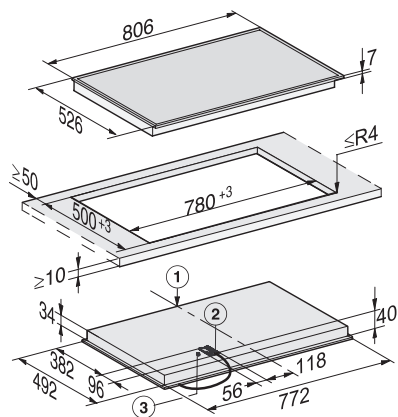

Mere (V x Š x G) v mm 50 x 806 x 526

Mere v mm (širina) 806

Mere v mm (višina) 50

Mere v mm (globina) 526

Mera izreza v mm (širina) pri plošči, ki nalega na pult 780

Mera izreza v mm (globina) pri plošči, ki nalega na pult 500

Vgradna višina s priključno omarico v mm 43

Teža v kg 12

Skupna priključna moč v kW 9,20

Dolžina priključnega kabla v m 1,4

Napetost v V 230

Frekvenca v Hz 50-60

Priložena oprema

Strgalo za steklo

Priključni kabel

Da

KM 6564 FR

Električna plošča, neodvisna od pečice
širina 806 mm za posebej udobno kuhanje

KM 6565 FR (Installation drawing)