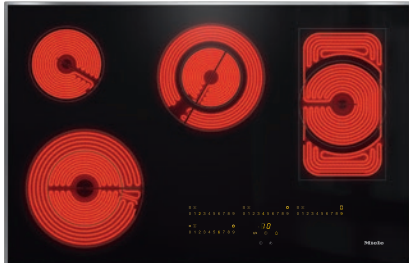

KM 6564 FR

Električna plošča, neodvisna od pečice
širina 806 mm za posebej udobno kuhanje

- Intuitivna hitra izbira s številčnimi lestvicami – SmartSelect
- Privlačen dizajn – 806 mm široka plošča z okvirjem
- Posebej fleksibilno – 4 polja, vklj. z 1 poljem za pečenje/2 vario poljema
- Nprekosljivo hitro – 1 kuhalno polje ExtraSpeed
- Komunikacija z napo – avtomatska funkcija Con@ctivity

EAN: 4002515996805 / Številka materiala: 10882050 /
Številka starega materiala: 26656400D

Vrsta gretja	
Vrsta gretja	Elektrika
Izvedba	
Neodvisna od podpultne pečice	•
Dizajn	
Elegantna steklokeramična površina	•
Barva steklokeramike	Črna
Okvir iz plemenitega jekla po celotnem obsegu	•
Vgradnja z naleganjem na pult	•
Oprema kuhalnih polj	
Število kuhalnih polj	4
1. kuhalno polje/območje	
Položaj	spredaj levo
Vrsta	ExtraSpeed
Velikost v mm	Ø 145 / Ø 230
Maks. moč v W	1500/3200
2. kuhalno polje/območje	
Položaj	zadaj levo
Vrsta	Enokrožno kuhalno polje
Velikost v mm	Ø 145
Maks. moč v W	1200
3. kuhalno polje/območje	
Položaj	zadaj v sredini
Vrsta	Vario kuhalno polje
Velikost v mm	Ø 120 / Ø 210
Maks. moč v W	750/2200
4. kuhalno polje/območje	
Položaj	zadaj desno
Vrsta	Polje za kuhanje/pečenje
Velikost v mm	Ø 170 / 170x290
Maks. moč v W	1500/2600
Udobna uporaba	
Miele@home	•
Upravljanje s senzorskimi tipkami	SmartSelect
Avtomatska funkcija Con@ctivity 3.0	•
Razširitev kuhalnega polja	•
Barva prikaza	Rumena
Avtomatsko kuhanje	•
Ohranjanje toplote	•
Stop&Go-Funktion	•
Funkcija Recall	•
Avtomatski izklop	•
Individualne možnosti nastavitve (npr. zvočnih signalov)	•
Zaščita med brisanjem	•
Nastavljiv zvočni signal	•
Učinkovitost in trajnostnost	
Izraba preostale toplote	•
Poraba električne energije v stanju izključenosti v W	0,5
Poraba električne energije v stanju pripravljenosti v W	1,0