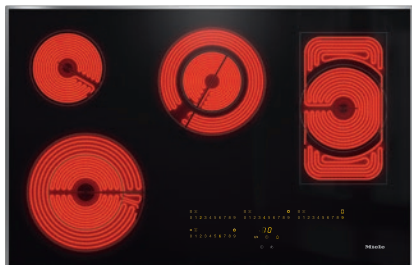

KM 6564 FR

Električna plošča, neodvisna od pečice  
širina 806 mm za posebej udobno kuhanje

- Intuitivna hitra izbira s številčnimi lestvicami – SmartSelect
- Privlačen dizajn – 806 mm široka plošča z okvirjem
- Posebej fleksibilno – 4 polja, vklj. z 1 poljem za pečenje/2 vario poljema
- Nprekosljivo hitro – 1 kuhalno polje ExtraSpeed
- Komunikacija z napo – avtomatska funkcija Con@ctivity

KM 6564 FR

Električna plošča, neodvisna od pečice  
širina 806 mm za posebej udobno kuhanje

EAN: 4002515996805 / Številka materiala: 10882050 /  
Številka starega materiala: 26656400D

Poraba električne energije v omrežnem stanju pripravljenosti 2,0  
v W