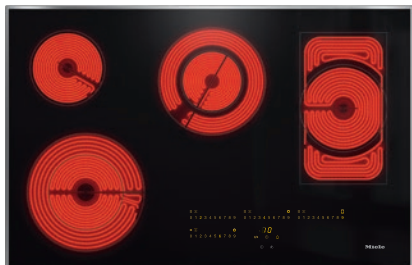

KM 6564 FR

Električna plošča, neodvisna od pečice
širina 806 mm za posebej udobno kuhanje

EAN: 4002515996805 / Številka materiala: 10882050 /
Številka starega materiala: 26656400D

Poraba električne energije v omrežnem stanju pripravljenosti 2,0
v W

Čas do avtomatskega preklopa v stanje izključenosti v min 20

Čas do avtomatskega preklopa v stanje pripravljenosti v min 20

Čas do avtomatskega preklopa v omrežno stanje pripravljenosti v min 20

Enostavno čiščenje

Steklokeramika, enostavna za čiščenje

Varnost

Varnostni izklop

Funkcija fiksiranja nastavitvev

Zapora vklopa

Zaščita pred pregretjem

Prikaz preostale toplote

Tehnični podatki

Mere (V x Š x G) v mm 50 x 806 x 526

Mere v mm (širina) 806

Mere v mm (višina) 50

Mere v mm (globina) 526

Mera izreza v mm (širina) pri plošči, ki nalega na pult 780

Mera izreza v mm (globina) pri plošči, ki nalega na pult 500

Vgradna višina s priključno omarico v mm 43

Teža v kg 12

Skupna priključna moč v kW 9,20

Dolžina priključnega kabla v m 1,4

Napetost v V 230

Frekvenca v Hz 50-60

Priložena oprema

Strgalo za steklo

Priključni kabel

Da