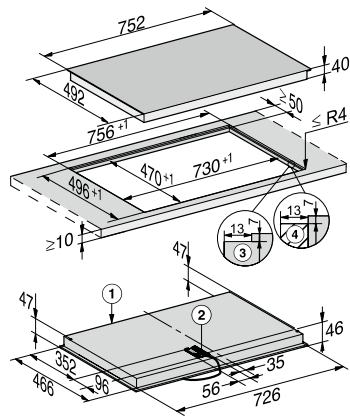

KM 6542 FL

Električna plošča, neodvisna od pečice

za plosko vgradnjo, ki zagotavlja posebno eleganco v kuhinji

KM 6542 FL, KM 6523 FL (Installation drawing)