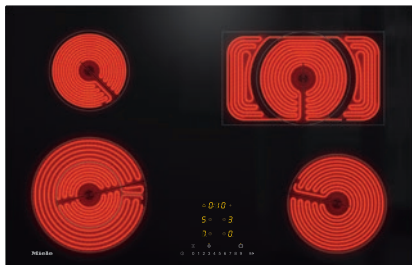

KM 6542 FL

Električna plošča, neodvisna od pečice

za plosko vgradnjo, ki zagotavlja posebno eleganco v kuhinji

- Hitra izbira s številčno lestvico – ComfortSelect
- Sodoben dizajn – 752 mm široka kuhalna plošča za plosko vgradnjo
- Posebej fleksibilno – 4 polja, vklj. z 1 p. za peč. in 1 vario p.
- Neprekosljivo hitro – 1 kuhavno polje ExtraSpeed

KM 6542 FL

Električna plošča, neodvisna od pečice

za plosko vgradnjo, ki zagotavlja posebno eleganco v kuhinji

EAN: 4002515996799 / Številka materiala: 10882040 /  
Številka starega materiala: 26654270D

Čas do avtomatskega preklopa v stanje pripravljenosti v min 20