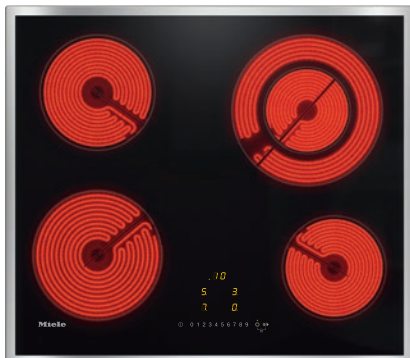

## KM 6520 FR

Električna plošča, neodvisna od pečice

s 4 kuhalnimi polji za kar največje udobje po ugodni vstopni ceni

- Preprosto upravljanje – EasySelect
- Privlačen dizajn – 574 mm široka plošča z okvirjem
- Posebej fleksibilno – 4kuhalnih polj, vklj. z 1 vario poljem
- Udobno – avtomatsko kuhanje na vseh kuhalnih poljih
- Varno – tristopenjski prikaz preostale toplote za vsako polje

## KM 6520 FR

Električna plošča, neodvisna od pečice

s 4 kuhalnimi polji za kar največje udobje po ugodni vstopni ceni

EAN: 4002515996744 / Številka materiala: 10881980 /  
Številka starega materiala: 26652010D