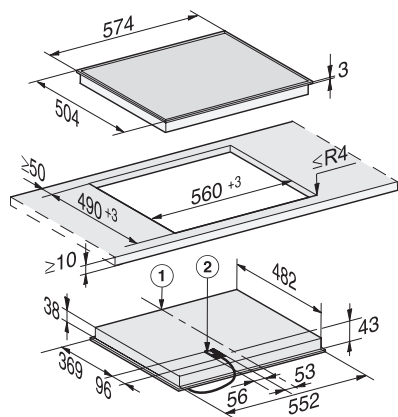

### Tehnični podatki

Mere (V x Š x G) v mm	43 x 574 x 504
Mere v mm (širina)	574
Mere v mm (višina)	43
Mere v mm (globina)	504
Mera izreza v mm (širina) pri plošči, ki nalega na pult	560
Mera izreza v mm (globina) pri plošči, ki nalega na pult	490
Vgradna višina s priključno omarico v mm	43
Teža v kg	8
Skupna priključna moč v kW	6,70
Dolžina priključnega kabla v m	1,4
Napetost v V	230
Frekvenca v Hz	50-60

### Priložena oprema

Strgalo za steklo	•
Priključni kabel	Da

KM 6520 FR

Električna plošča, neodvisna od pečice

s 4 kuhalnimi polji za kar največje udobje po ugodni vstopni ceni

KM 6520 FR, KM 6538 FR (Installation drawing)