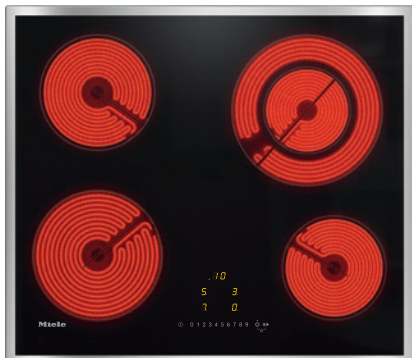

## KM 6520 FR

Električna plošča, neodvisna od pečice

s 4 kuhalnimi polji za kar največje udobje po ugodni vstopni ceni

- Preprosto upravljanje – EasySelect
- Privlačen dizajn – 574 mm široka plošča z okvirjem
- Posebej fleksibilno – 4kuhalnih polj, vklj. z 1 vario poljem
- Udobno – avtomatsko kuhanje na vseh kuhalnih poljih
- Varno – tristopenjski prikaz preostale toplote za vsako polje

## KM 6520 FR

Električna plošča, neodvisna od pečice

s 4 kuhalnimi polji za kar največje udobje po ugodni vstopni ceni

EAN: 4002515996744 / Številka materiala: 10881980 /  
Številka starega materiala: 26652010D