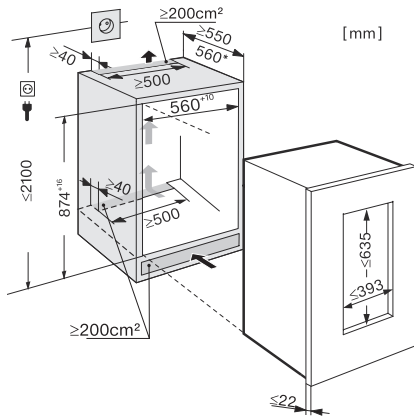

KWT 6422 i

Vgradna vinska vitrina

z rešetkami FlexiFrame in 3D-stojalom za zahtevne ljubitelje vina.

KWT6422i, *footnote, Installation draw