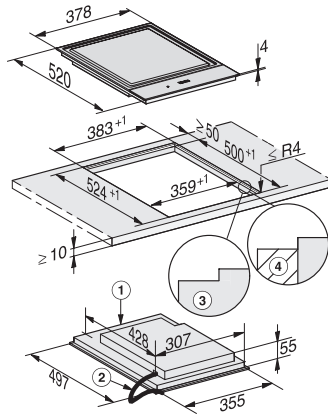

CS 7632 FL
Element SmartLine
s površino Teppan Yaki z indukcijskim gretjem

CS7632FL, flush (installation drawing)