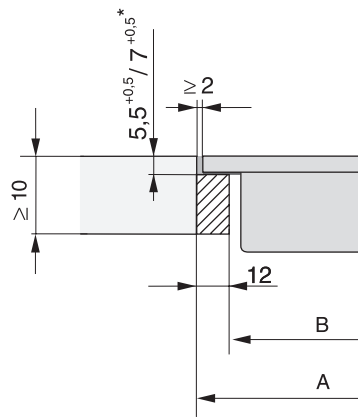

EAN: 4002515836101 / Številka materiala: 10681670 /
Številka starega materiala: 27763250D

Izvedba	
SmartLine	•
Dizajn	
Elegantna steklokeramična površina	•
Ploska vgradnja	•
Barva steklokeramike	Črna
Vgradnja z naleganjem na pult	•
1. kuhhalno polje/območje	
Položaj	v sredini
Vrsta	Plošča Teppan z indukcijo
Udobna uporaba	
Upravljanje s senzorskimi tipkami	SmartSelect
Barva prikaza	Rumena
Ohranjanje toplote	•
Stop&Go-Funktion	•
Funkcija Recall	•
Avtomatski izklop	•
Individualne možnosti nastavitve (npr. zvočnih signalov)	•
Zaščita med brisanjem	•
Nastavljiv zvočni signal	•
Enostavno čiščenje	
Steklokeramika, enostavna za čiščenje	•
Varnost	
Varnostni izklop	•
Funkcija fiksiranja nastavitvev	•
Zapora vklopa	•
Zaščita pred pregretjem	•
Prikaz preostale toplote	•
Tehnični podatki	
Mere (V x Š x G) v mm	60 x 378 x 520
Mere v mm (širina)	378
Mere v mm (višina)	60
Mere v mm (globina)	520
Mere izreza (Š x G) pri ploski vgradnji v mm	358/382 x 500/524
Vgradna višina s priključno omarico v mm	60
Notranja mera izreza v mm (širina) pri ploski vgradnji	358
Notranja mera izreza v mm (globina) pri ploski vgradnji	500
Teža v kg	8
Zunanja mera izreza v mm (širina) pri ploski vgradnji	382
Zunanja mera izreza v mm (globina) pri ploski vgradnji	524
Skupna priključna moč v kW	2,80
Dolžina priključnega kabla v m	1,5
Napetost v V	220-240
Frekvenca v Hz	50-60
Priložena oprema	
Priključni kabel	Da

CS 7632 FL
 Element SmartLine
 s površino Teppan Yaki z indukcijskim gretjem

CS7632FL, flush (installation drawing)

CS7632FL, flush (installation drawing)

CS 7000 FL (Installation drawing)

CS 7000 FL, flush (Installation drawing)

CS 7000 FL, flush (Installation drawing)