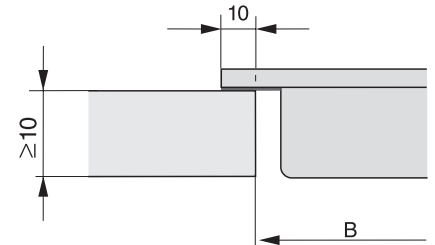

EAN: 4002515836101 / Številka materiala: 10681670 /
Številka starega materiala: 27763250D

Izvedba	
SmartLine	•
Dizajn	
Elegantna steklokeramična površina	•
Ploska vgradnja	•
Barva steklokeramike	Črna
Vgradnja z naleganjem na pult	•
1. kuhhalno polje/območje	
Položaj	v sredini
Vrsta	Plošča Teppan z indukcijo
Udobna uporaba	
Upravljanje s senzorskimi tipkami	SmartSelect
Barva prikaza	Rumena
Ohranjanje toplote	•
Stop&Go-Funktion	•
Funkcija Recall	•
Avtomatski izklop	•
Individualne možnosti nastavitve (npr. zvočnih signalov)	•
Zaščita med brisanjem	•
Nastavljiv zvočni signal	•
Enostavno čiščenje	
Steklokeramika, enostavna za čiščenje	•
Varnost	
Varnostni izklop	•
Funkcija fiksiranja nastavitvev	•
Zapora vklopa	•
Zaščita pred pregretjem	•
Prikaz preostale toplote	•
Tehnični podatki	
Mere (V x Š x G) v mm	60 x 378 x 520
Mere v mm (širina)	378
Mere v mm (višina)	60
Mere v mm (globina)	520
Mere izreza (Š x G) pri ploski vgradnji v mm	358/382 x 500/524
Vgradna višina s priključno omarico v mm	60
Notranja mera izreza v mm (širina) pri ploski vgradnji	358
Notranja mera izreza v mm (globina) pri ploski vgradnji	500
Teža v kg	8
Zunanja mera izreza v mm (širina) pri ploski vgradnji	382
Zunanja mera izreza v mm (globina) pri ploski vgradnji	524
Skupna priključna moč v kW	2,80
Dolžina priključnega kabla v m	1,5
Napetost v V	220-240
Frekvenca v Hz	50-60
Priložena oprema	
Priključni kabel	Da

CS 7632 FL
 Element SmartLine
 s površino Teppan Yaki z indukcijskim gretjem

CS7632FL, flush (installation drawing)

CS7632FL, flush (installation drawing)

CS 7000 FL (Installation drawing)

CS 7000 FL, flush (Installation drawing)