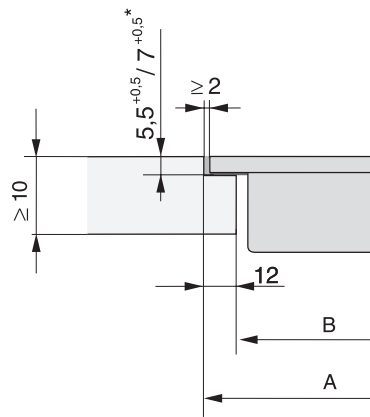

EAN: 4002515836101 / Številka materiala: 10681670 /
Številka starega materiala: 27763250D

Izvedba	
SmartLine	•
Dizajn	
Elegantna steklokeramična površina	•
Ploska vgradnja	•
Barva steklokeramike	Črna
Vgradnja z naleganjem na pult	•
1. kuhhalno polje/območje	
Položaj	v sredini
Vrsta	Plošča Teppan z indukcijo
Udobna uporaba	
Upravljanje s senzorskimi tipkami	SmartSelect
Barva prikaza	Rumena
Ohranjanje toplote	•
Stop&Go-Funktion	•
Funkcija Recall	•
Avtomatski izklop	•
Individualne možnosti nastavitve (npr. zvočnih signalov)	•
Zaščita med brisanjem	•
Nastavljiv zvočni signal	•
Enostavno čiščenje	
Steklokeramika, enostavna za čiščenje	•
Varnost	
Varnostni izklop	•
Funkcija fiksiranja nastavitvev	•
Zapora vklopa	•
Zaščita pred pregretjem	•
Prikaz preostale toplote	•
Tehnični podatki	
Mere (V x Š x G) v mm	60 x 378 x 520
Mere v mm (širina)	378
Mere v mm (višina)	60
Mere v mm (globina)	520
Mere izreza (Š x G) pri ploski vgradnji v mm	358/382 x 500/524
Vgradna višina s priključno omarico v mm	60
Notranja mera izreza v mm (širina) pri ploski vgradnji	358
Notranja mera izreza v mm (globina) pri ploski vgradnji	500
Teža v kg	8
Zunanja mera izreza v mm (širina) pri ploski vgradnji	382
Zunanja mera izreza v mm (globina) pri ploski vgradnji	524
Skupna priključna moč v kW	2,80
Dolžina priključnega kabla v m	1,5
Napetost v V	220-240
Frekvenca v Hz	50-60
Priložena oprema	
Priključni kabel	Da

CS 7632 FL
 Element SmartLine
 s površino Teppan Yaki z indukcijskim gretjem

CS7632FL, flush (installation drawing)

CS7632FL, flush (installation drawing)

CS 7000 FL (Installation drawing)

CS 7000 FL, flush (Installation drawing)

CS 7000 FL, flush (Installation drawing)