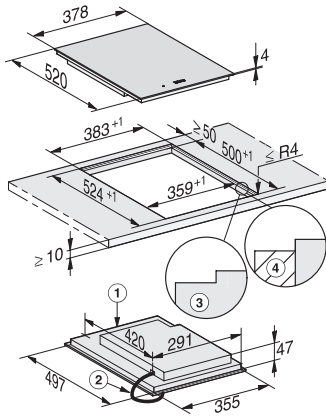

CS 7612 FL
Element SmartLine
s kuhalnim območjem PowerFlex z indukcijskim gretjem

CS7612-1FL, CS7612FL, flush (installation drawing)