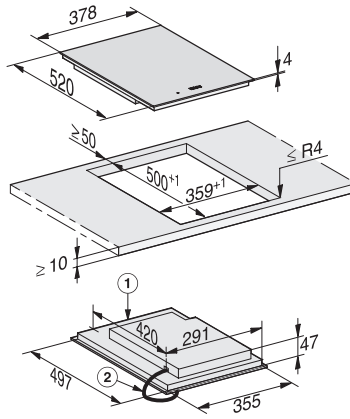

CS7612-1FL, CS7612FL, (installation drawing)