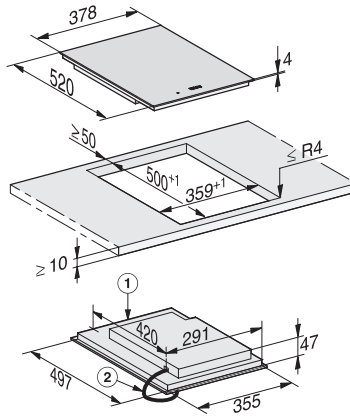

CS7612FL, (installation drawing)