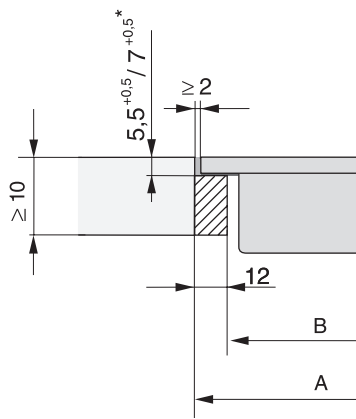

CS 7612 FL
 Element SmartLine
 s kuhalnim območjem PowerFlex z indukcijskim gretjem

EAN: 4002515836088 / Številka materiala: 10681590 /
 Številka starega materiala: 27761250D

Mere v mm (širina)	378
Mere v mm (višina)	51
Mere v mm (globina)	520
Mere izreza (Š x G) pri ploski vgradnji v mm	358/382 x 500/524
Mera izreza v mm (širina) pri plošči, ki nalega na pult	358
Mera izreza v mm (globina) pri plošči, ki nalega na pult	500
Vgradna višina s priključno omarico v mm	51
Notranja mera izreza v mm (širina) pri ploski vgradnji	358
Notranja mera izreza v mm (globina) pri ploski vgradnji	500
Teža v kg	7
Zunanja mera izreza v mm (širina) pri ploski vgradnji	382
Zunanja mera izreza v mm (globina) pri ploski vgradnji	524
Skupna priključna moč v kW	3,60
Dolžina priključnega kabla v m	1,4
Napetost v V	230
Frekvenca v Hz	50-60
Priložena oprema	
Priključni kabel	Da

CS 7612 FL
 Element SmartLine
 s kuhalnim območjem PowerFlex z indukcijskim gretjem

CS7612-1FL, CS7612FL, flush (installation drawing)

CS7612-1FL, CS7612FL, (installation drawing)

CS 7000 FL (Installation drawing)

CS 7000 FL, flush (Installation drawing)

CS 7000 FL, flush (Installation drawing)