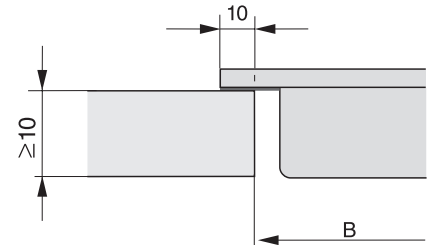

CS 7000 FL (Installation drawing)