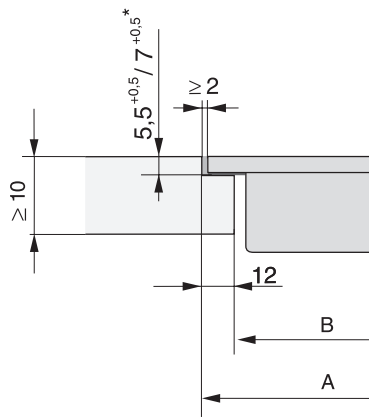

CS 7612 FL
Element SmartLine
s kuhalnim območjem PowerFlex z indukcijskim gretjem

EAN: 4002515836088 / Številka materiala: 10681590 /
Številka starega materiala: 27761250D

Mere v mm (globina)	520
Mere izreza (Š x G) pri ploski vgradnji v mm	358/382 x 500/524
Mera izreza v mm (širina) pri plošči, ki nalega na pult	358
Mera izreza v mm (globina) pri plošči, ki nalega na pult	500
Vgradna višina s priključno omarico v mm	51
Notranja mera izreza v mm (širina) pri ploski vgradnji	358
Notranja mera izreza v mm (globina) pri ploski vgradnji	500
Teža v kg	7
Zunanja mera izreza v mm (širina) pri ploski vgradnji	382
Zunanja mera izreza v mm (globina) pri ploski vgradnji	524
Skupna priključna moč v kW	3,60
Dolžina priključnega kabla v m	1,4
Napetost v V	230
Frekvenca v Hz	50-60
Priložena oprema	
Priključni kabel	Da

CS 7612 FL
 Element SmartLine
 s kuhalnim območjem PowerFlex z indukcijskim gretjem

CS7612FL, flush (installation drawing)

CS7612FL, (installation drawing)

CS 7000 FL (Installation drawing)

CS 7000 FL, flush (Installation drawing)

CS 7000 FL, flush (Installation drawing)