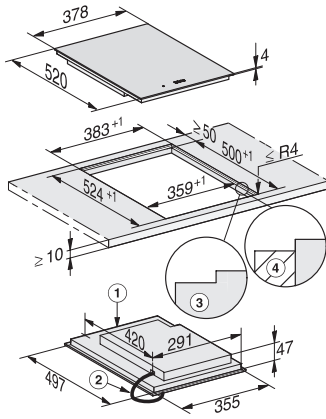

CS 7612 FL
Element SmartLine
s kuhalnim območjem PowerFlex z indukcijskim gretjem

CS7612FL, flush (installation drawing)