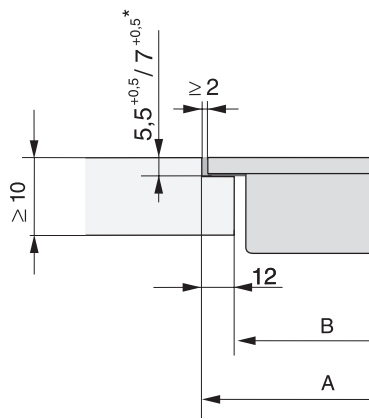

CS 7612 FL
 Element SmartLine
 s kuhalnim območjem PowerFlex z indukcijskim gretjem

EAN: 4002515836088 / Številka materiala: 10681590 /
 Številka starega materiala: 27761250D

Mere v mm (širina)	378
Mere v mm (višina)	51
Mere v mm (globina)	520
Mere izreza (Š x G) pri ploski vgradnji v mm	358/382 x 500/524
Mera izreza v mm (širina) pri plošči, ki nalega na pult	358
Mera izreza v mm (globina) pri plošči, ki nalega na pult	500
Vgradna višina s priključno omarico v mm	51
Notranja mera izreza v mm (širina) pri ploski vgradnji	358
Notranja mera izreza v mm (globina) pri ploski vgradnji	500
Teža v kg	7
Zunanja mera izreza v mm (širina) pri ploski vgradnji	382
Zunanja mera izreza v mm (globina) pri ploski vgradnji	524
Skupna priključna moč v kW	3,60
Dolžina priključnega kabla v m	1,4
Napetost v V	230
Frekvenca v Hz	50-60
Priložena oprema	
Priključni kabel	Da

CS 7612 FL
 Element SmartLine
 s kuhalnim območjem PowerFlex z indukcijskim gretjem

CS7612-1FL, CS7612FL, flush (installation drawing)

CS7612-1FL, CS7612FL, (installation drawing)

CS 7000 FL (Installation drawing)

CS 7000 FL, flush (Installation drawing)

CS 7000 FL, flush (Installation drawing)