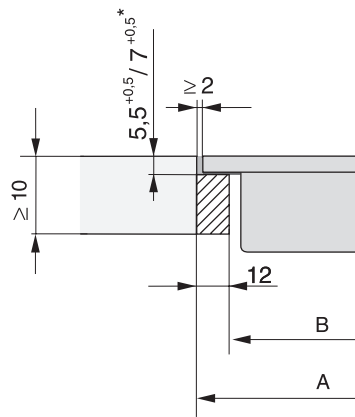

CS 7612 FL
Element SmartLine
s kuhalnim območjem PowerFlex z indukcijskim gretjem

EAN: 4002515836088 / Številka materiala: 10681590 /
Številka starega materiala: 27761250D

Mere v mm (globina)	520
Mere izreza (Š x G) pri ploski vgradnji v mm	358/382 x 500/524
Mera izreza v mm (širina) pri plošči, ki nalega na pult	358
Mera izreza v mm (globina) pri plošči, ki nalega na pult	500
Vgradna višina s priključno omarico v mm	51
Notranja mera izreza v mm (širina) pri ploski vgradnji	358
Notranja mera izreza v mm (globina) pri ploski vgradnji	500
Teža v kg	7
Zunanja mera izreza v mm (širina) pri ploski vgradnji	382
Zunanja mera izreza v mm (globina) pri ploski vgradnji	524
Skupna priključna moč v kW	3,60
Dolžina priključnega kabla v m	1,4
Napetost v V	230
Frekvenca v Hz	50-60
Priložena oprema	
Priključni kabel	Da

CS 7612 FL
 Element SmartLine
 s kuhalnim območjem PowerFlex z indukcijskim gretjem

CS7612FL, flush (installation drawing)

CS7612FL, (installation drawing)

CS 7000 FL (Installation drawing)

CS 7000 FL, flush (Installation drawing)

CS 7000 FL, flush (Installation drawing)