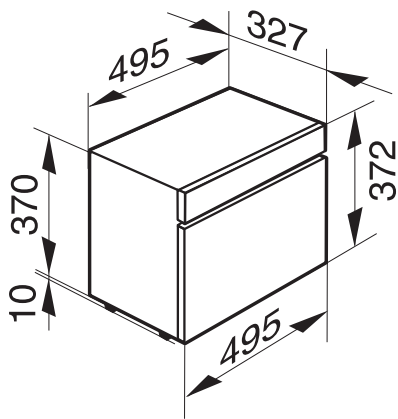

DG 6001

Prostostoječa parna pečica
za zdravo kuhanje kot idealna dopolnitev vaše kuhinje

DG 1050, DG 1450, DG 6010, DG 6019, clst (installation drawing)