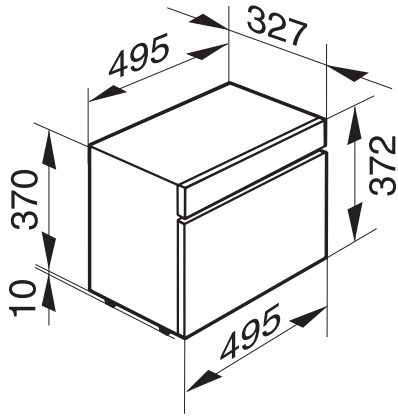

DG 6001

Prostostoječa parna pečica

za zdravo kuhanje kot idealna dopolnitev vaše kuhinje

DG 1050, DG 1450, DG 6010, DG 6019, clst (installation drawing)