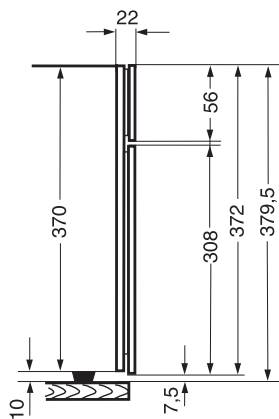

DG 1050, DG 1450, DG 6010, DG 6019clst (Installation drawing)