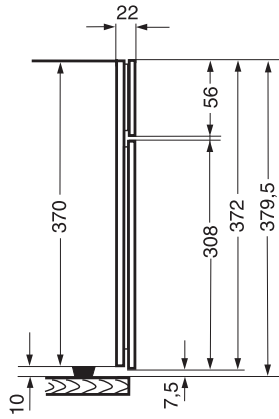

DG 1050, DG 1450, DG 6010, DG 6019clst (Installation drawing)