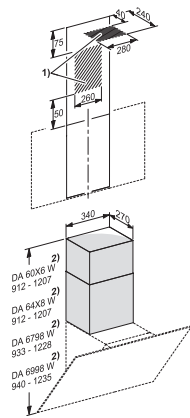

DADC 6000

Kamin iz plemenitega jekla
za alternativni odvod zraka navzgor

DADC6000 (Installation drawing)