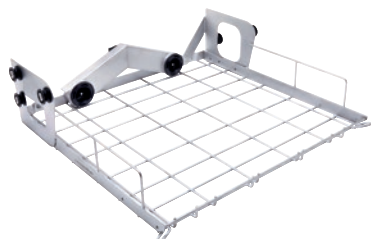

A 100

Zgornja košara

za optimalno namestitvev injektorskih modulov ali vložkov

- Zgornja košara z dvema priklopoma modulov
- Za namestitvev do 2 injektorskih modulov ali vložkov
- Avtomatska zapora priključka, če ni v uporabi
- Višina vlaganja z modulom s plastično oporo: 190 mm
- Mere vlaganja: širina 489, dolžina 440 mm

EAN: 4002515460610 / Številka materiala: 09862320 /
Številka starega materiala: 69610000D

Pripadnost izdelku	
Pomivalno-dezinfekcijski stroji za laboratorije	•
Pripadnost aparatu	
PG 8504	•
PG 8583	•
PG 8583 CD	•
PG 8593	•
Kategorija izdelkov	
Košara s priključkom za modul	•
Zgornja košara	•
Lastnosti izdelka	
Material	Plemenito jeklo, Plastika
Barva	Plemenito jeklo, Črna
Področje uporabe	
Priprava pipet/vial	•
Priprava laboratorijske steklovine	•
Standardni električni priključek	
Število faz	0
Napetost v V	0
Frekvenca v Hz	0
Skupna priključna moč v kW	0,00
Zaščita v A	0
Mere in masa	
Zunanja mera, neto višina v mm	141
Zunanja mera, neto širina v mm	525
Zunanja mera, neto globina v mm	528
Zunanja mera, bruto višina v mm	170
Zunanja mera, bruto širina v mm	555
Zunanja mera, bruto globina v mm	565
Neto teža v kg	2,80
Bruto teža v kg	3,49