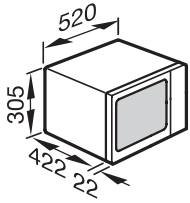

M 6012 SC

Prostostoječa mikrovalovna pečica
z upravljanjem z gumbi ob strani po ugodni vstopni ceni

M8201, M8201-1, M6012SC (installation drawing)