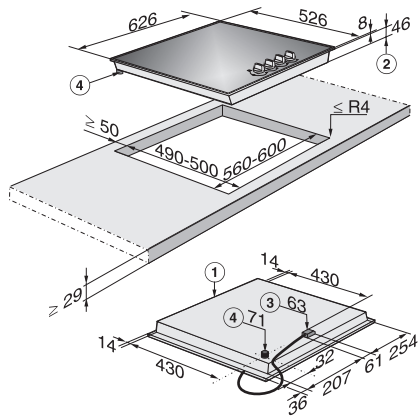

KM 3010
Plinska kuhalna plošča
s štirimi gorilniki

- Preprosto upravljanje z eno roko – z gumbi
- Eleganten dizajn – 626 mm plinska kuhalna plošča na stekleni podlagi
- Fleksibilno – 4 gorilniki
- Posebej varno – funkcija GasStop
- Enostavno čiščenje – strojno pomivanje nosilca ComfortClean

EAN: 4002515094013 / Številka materiala: 09228920 /
Številka starega materiala: 263010501

Vrsta gretja	
Vrsta gretja	Plin
Izvedba	
Neodvisna od podpultne pečice	•
Dizajn	
Barva steklokeramike	Črna
Nosilec za posodo iz litine (mat črn, emajliran)	•
Logotip Miele, vtisnjen v plemenitem jeklu	•
Oprema kuhalnih polj	
Število kuhalnih polj	4
Moč plinskega gorilnika	
Varčni gorilnik v kW	1,00
Normalni gorilnik v kW	1,70
Močni gorilnik v kW	2,70
1. kuhavno polje/območje	
Položaj	spredaj levo
Vrsta	Močni gorilnik
2. kuhavno polje/območje	
Položaj	zadaj levo
Vrsta	Varčni gorilnik
3. kuhavno polje/območje	
Položaj	zadaj desno
Vrsta	Normalni gorilnik
4. kuhavno polje/območje	
Položaj	spredaj desno
Vrsta	Normalni gorilnik
Udobna uporaba	
Upravljanje z gumbi	•
Električni vžig z upravljanjem z eno roko	•
Enostavno čiščenje	
Nosilec za posodo, primeren za strojno pomivanje	•
Varnost	
GasStop	•
GasStop & ReStart	•
Tehnični podatki	
Mere (V x Š x G) v mm	54 x 626 x 526
Mere v mm (širina)	626
Mere v mm (višina)	54
Mere v mm (globina)	526
Mera izreza v mm (širina) pri plošči, ki nalega na pult	600
Mera izreza v mm (globina) pri plošči, ki nalega na pult	500
Vgradna višina s priključno omarico v mm	63
Teža v kg	17
Dolžina priključnega kabla v m	2,0
Napetost v V	220-240
Frekvenca v Hz	50-60
Priložena oprema	
Priključni kabel	Ne
Komplet šob za utekočinjeni plin	•

KM 3010
Plinska kuhalna plošča
s štirimi gorilniki

KM 3010 G (Installation drawing)