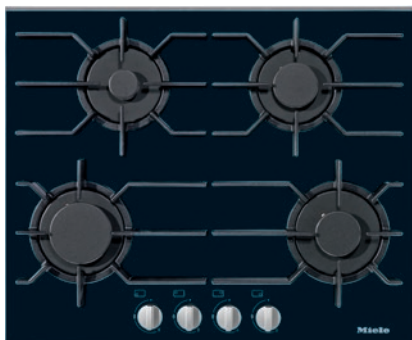

KM 3010
Plinska kuhalna plošča
s štirimi gorilniki

- Preprosto upravljanje z eno roko – z gumbi
- Eleganten dizajn – 626 mm plinska kuhalna plošča na stekleni podlagi
- Fleksibilno – 4 gorilniki
- Posebej varno – funkcija GasStop
- Enostavno čiščenje – strojno pomivanje nosilca ComfortClean

EAN: 4002515094013 / Številka materiala: 09228920 /
Številka starega materiala: 263010501

Vrsta gretja	
Vrsta gretja	Plin
Izvedba	
Neodvisna od podpultne pečice	•
Dizajn	
Barva steklokeramike	Črna
Nosilec za posodo iz litine (mat črn, emajliran)	•
Logotip Miele, vtisnjen v plemenitem jeklu	•
Oprema kuhalnih polj	
Število kuhalnih polj	4
Moč plinskega gorilnika	
Varčni gorilnik v kW	1,00
Normalni gorilnik v kW	1,70
Močni gorilnik v kW	2,70
1. kuhavno polje/območje	
Položaj	spredaj levo
Vrsta	Močni gorilnik
2. kuhavno polje/območje	
Položaj	zadaj levo
Vrsta	Varčni gorilnik
3. kuhavno polje/območje	
Položaj	zadaj desno
Vrsta	Normalni gorilnik
4. kuhavno polje/območje	
Položaj	spredaj desno
Vrsta	Normalni gorilnik
Udobna uporaba	
Upravljanje z gumbi	•
Električni vžig z upravljanjem z eno roko	•
Enostavno čiščenje	
Nosilec za posodo, primeren za strojno pomivanje	•
Varnost	
GasStop	•
GasStop & ReStart	•
Tehnični podatki	
Mere (V x Š x G) v mm	54 x 626 x 526
Mere v mm (širina)	626
Mere v mm (višina)	54
Mere v mm (globina)	526
Mera izreza v mm (širina) pri plošči, ki nalega na pult	600
Mera izreza v mm (globina) pri plošči, ki nalega na pult	500
Vgradna višina s priključno omarico v mm	63
Teža v kg	17
Dolžina priključnega kabla v m	2,0
Napetost v V	220-240
Frekvenca v Hz	50-60
Priložena oprema	
Priključni kabel	Ne
Komplet šob za utekočinjeni plin	•

KM 3010
Plinska kuhalna plošča
s štirimi gorilniki

KM 3010 G (Installation drawing)