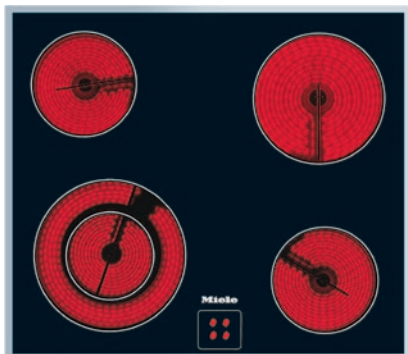

KM 6012

Električna plošča z gumbi na pečici
s 4 kuhalnimi polji, vklj. z 1 vario poljem za zelo udobno kuhanje

- Privlačen dizajn – 574 mm široka plošča z okvirjem
- Posebej fleksibilno – 4kuhalnih polj, vklj. z 1 vario poljem
- Varno – prikaz preostale toplote za vsako kuhavno polje

KM 6012

Električna plošča z gumbi na pečici
s 4 kuhalnimi polji, vklj. z 1 vario poljem za zelo udobno kuhanje

EAN: 4002514232195 / Številka materiala: 06910440 /
Številka starega materiala: 26601250D

Teža v kg	8
Skupna priključna moč v kW	6,40-7,00
Napetost v V	230-240
Frekvenca v Hz	50-60
Priložena oprema	
Strgalo za steklo	•
Priključni kabel	Da