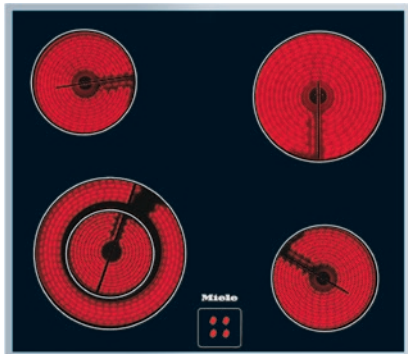

KM 6012

Električna plošča z gumbi na pečici
s 4 kuhalnimi polji, vklj. z 1 vario poljem za zelo udobno kuhanje

- Privlačen dizajn – 574 mm široka plošča z okvirjem
- Posebej fleksibilno – 4kuhalnih polj, vklj. z 1 vario poljem
- Varno – prikaz preostale toplote za vsako kuhavno polje

KM 6012

Električna plošča z gumbi na pečici
s 4 kuhalnimi polji, vklj. z 1 vario poljem za zelo udobno kuhanje

EAN: 4002514232195 / Številka materiala: 06910440 /
Številka starega materiala: 26601250D

Teža v kg	8
Skupna priključna moč v kW	6,40-7,00
Napetost v V	230-240
Frekvenca v Hz	50-60
Priložena oprema	
Strgalo za steklo	•
Priključni kabel	Da