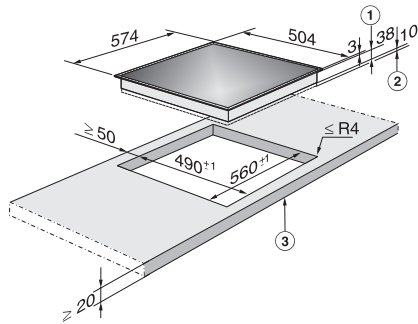

EAN: 4002514232195 / Številka materiala: 06910440 /
Številka starega materiala: 26601250D

Vrsta gretja	
Vrsta gretja	Elektrika
Izvedba	
V kombinaciji s podpultno pečico	•
Dizajn	
Elegantna steklokeramična površina	•
Barva steklokeramike	Črna
Okvir iz plemenitega jekla po celotnem obsegu	•
Dizajn oznak	Okrasni elementi bazaltno sivi
Vgradnja z naleganjem na pult	•
Oprema kuhavnih polj	
Število kuhavnih polj	4
1. kuhavno polje/območje	
Položaj	spredaj levo
Vrsta	Vario kuhavno polje
Velikost v mm	Ø 120 / Ø 210
Maks. moč v W	750/2200
2. kuhavno polje/območje	
Položaj	zadaj levo
Vrsta	Enokrožno kuhavno polje
Velikost v mm	Ø 145
Maks. moč v W	1200
3. kuhavno polje/območje	
Položaj	zadaj desno
Vrsta	Enokrožno kuhavno polje
Velikost v mm	Ø 180
Maks. moč v W	1800
4. kuhavno polje/območje	
Položaj	spredaj desno
Vrsta	Enokrožno kuhavno polje
Velikost v mm	Ø 145
Maks. moč v W	1200
Udobna uporaba	
Razširitev kuhavnega polja	•
Barva prikaza	Rdeča
Upravljanje z gumbi	•
Učinkovitost in trajnostnost	
Izraba preostale toplote	•
Enostavno čiščenje	
Steklokeramika, enostavna za čiščenje	•
Varnost	
Prikaz preostale toplote	•
Tehnični podatki	
Mere (V x Š x G) v mm	41 x 574 x 504
Mere v mm (širina)	574
Mere v mm (višina)	41
Mere v mm (globina)	504
Mera izreza v mm (širina) pri plošči, ki nalega na pult	560
Mera izreza v mm (globina) pri plošči, ki nalega na pult	490

KM 6012

Električna plošča z gumbi na pečici
s 4 kuhalnimi polji, vklj. z 1 vario poljem za zelo udobno kuhanje

EAN: 4002514232195 / Številka materiala: 06910440 /
Številka starega materiala: 26601250D

Teža v kg	8
Skupna priključna moč v kW	6,40-7,00
Napetost v V	230-240
Frekvenca v Hz	50-60
Priložena oprema	
Strgalo za steklo	•
Priključni kabel	Da

KM 6012

Električna plošča z gumbi na pečici
s 4 kuhalnimi polji, vklj. z 1 vario poljem za zelo udobno kuhanje

KM6012, KM6013, KM6013LPT (installation drawing)