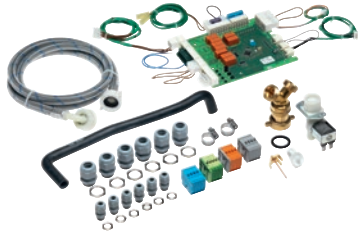

MF 01 24/32

Multifunkcijski modul

za upravljanje dodatnih funkcij stroja.

- Za krmiljenje dozirnih črpalk 1–6, vklj. z zaznav. prazne posode
- Za krmiljenje zunanega dajalnika signala pri prekinitvi programa
- Za priklop na sistem za upravljanje z energijo
- Za prekinitve programa od zunaj

EAN: 4002513899030 / Številka materiala: 06526330 /
Številka starega materiala: 59170240D

Pripadnost izdelku	
Pralni stroji	•
Pripadnost aparatom/opremi	
PW 6241	•
PW 6321	•
Kategorija izdelkov	
Multifunkcijski modul	•
Lastnosti izdelka	
Mere in masa	
Zunanja mera, neto višina v mm	140
Zunanja mera, neto širina v mm	295
Zunanja mera, neto globina v mm	190
Zunanja mera, bruto višina v mm	140
Zunanja mera, bruto širina v mm	295
Zunanja mera, bruto globina v mm	190
Neto teža [kg]	2,05
Bruto teža v kg	2,20