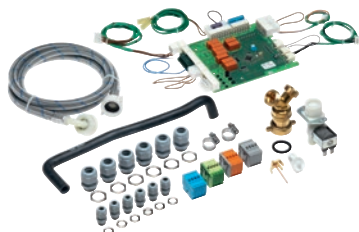

MF 02 24/32
Multifunkcijski modul
za upravljanje dodatnih funkcij stroja.

- Za krmiljenje dozirnih črpalk 7–12, vklj. z zaznav. prazne posode

EAN: 4002513712018 / Številka materiala: 06197490 /
Številka starega materiala: 59170174D

Pripadnost izdelku	
Pralni stroji	•
Pripadnost aparatom/opremi	
PW 6241	•
PW 6321	•
Kategorija izdelkov	
Multifunkcijski modul	•
Lastnosti izdelka	
Mere in masa	
Zunanja mera, neto višina v mm	140
Zunanja mera, neto širina v mm	295
Zunanja mera, neto globina v mm	190
Zunanja mera, bruto višina v mm	140
Zunanja mera, bruto širina v mm	295
Zunanja mera, bruto globina v mm	190
Neto teža [kg]	0,90
Bruto teža v kg	1,05