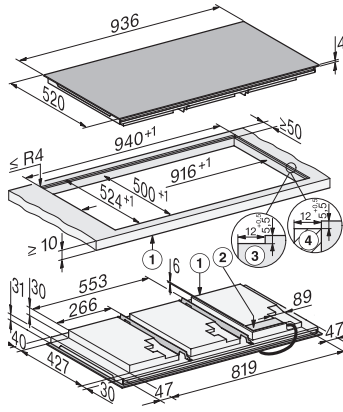

KM8895-2FL Diamond&MSense, flush (*Fußnote)
(Installation drawing)