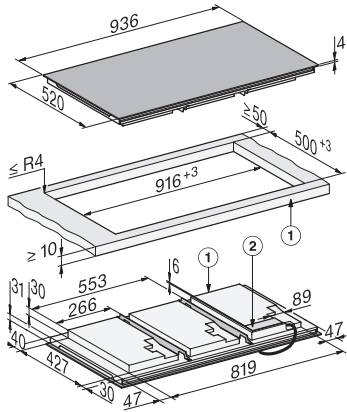

KM 8895-2 FL Diamond&MSense
Induktiokeittotaso omalla ohjauksella

KM8895-2FL Diamond&MSense, surface-mounted
(*Fußnote) Installation drawing