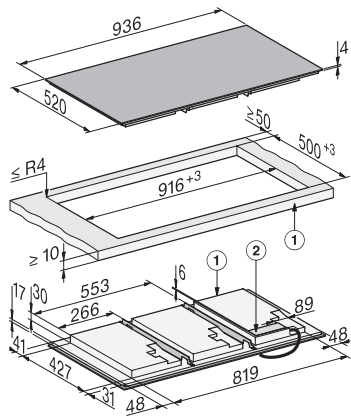

•

Tekniset tiedot

Mitat (K x L x S), mm 51 x 936 x 520

Mitat (L x S), mm 936 x 51 x 520

Mitat, mm (leveys) 936

Mitat, mm (korkeus) 51

Mitat, mm (syvyys) 520

Upotusaukon mitat pinta-asennuksessa, (L x S), mm 916 mm x 500 mm

Upotusaukon mitat huullosasennuksessa, (L x S), mm 916/940 x 500/524

Rungon korkeus sis. liitännärasian, mm 51

Upotusaukon mitat pinta-asennuksessa, mm (leveys) 916 mm

Upotusaukon mitat pinta-asennuksessa, mm (syvyys) 500 mm

Upotusaukon sisemmät mitat huullosasennuksessa, mm (leveys) 916

Upotusaukon sisemmät mitat huullosasennuksessa, mm (syvyys) 500

Paino, kg 20

Upotusaukon ulommat mitat huullosasennuksessa, mm (leveys) 940

Upotusaukon ulommat mitat huullosasennuksessa, mm (syvyys) 524

Kokonaisliitännäteho, kW 9,20

Liitännäjohdon pituus, m 1,6

Jännite, V 230

Taajuus, Hz 50-60

Vakiovarusteet

Virtajohto Kyllä

KM 8695-2 FL MattFinish
 Induktiokeittotaso omalla ohjauksella
 936 mm | Alueeton | M Sense -valmius | MattFinish