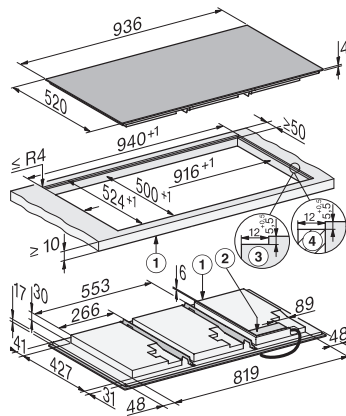

KM8695-2FL, KM8695-2FL MattFinish, flush (*Fußnote) (Installation drawing)